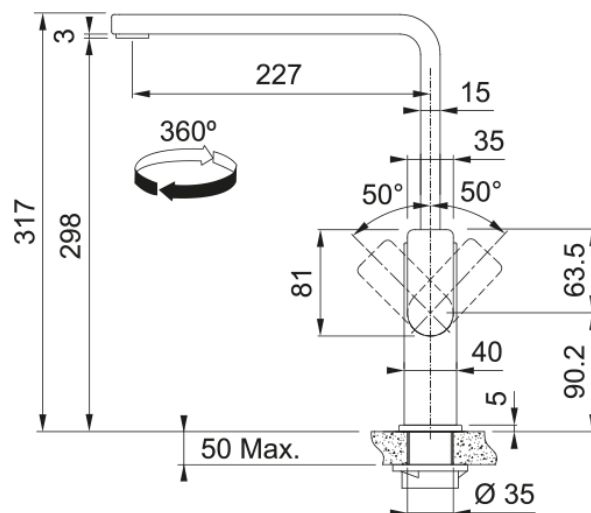

Grifo Mythos Negro Industrial Inox | 115.0550.441

El acabado del grifo Mythos es brillante tanto como la idea de su diseño: “Una obra de arte”, diseño y tecnología. Su altura y posición lateral de la maneta te permite llenar fácilmente ollas y cacerolas, mientras que el aireador Neoperl® reduce la salpicadura de agua. Aunque han sido diseñados para el uso diario, esta pieza de arte es una buena inversión para el futuro, gracias a su solidez, durabilidad e ingeniería, además de la excelente calidad del acero. Así que si tus invitados preguntan por esta obra de arte en tu cocina, puedes decir orgullosamente que es una creación original llamada Mythos de Franke.

Aspecto

Versión caño	Grifo Diseño L
Color	Negro mate
Material	Inox 304

Dimensiones

Altura total	317.0
Diámetro orificio grifería	35 mm
Dimensión del cartucho	35 mm

Instalación

Tipo de fijación	Vástago
Conexión tubo de entrada	3/8"
Largo conducto suministro agua	600 mm

Especificaciones del producto

Presión	Alta presión
Versión	Caño giratorio
Tipo de mando	Mando lateral
Rotación grifo	360°
Caudal agua mezclada: 3 bares	11.9

Identificación de Producto

Marca	Franke
Familia	Mythos
Gama	MYTHOS

Propiedades

Cartucho Eco	No
Tipo de aireador	Laminar