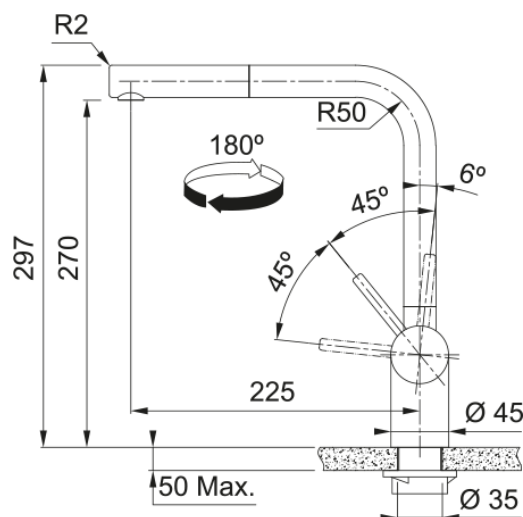

Grifo Atlas Neo Pull-Out Negro | 115.0550.427

Grifo Atlas Neo con caño extraíble en acabado negro, altura total de 297mm, maneta lateral, mecanismo cerámico. Destaca por su práctica función de caño extraíble.

Aspecto

Versión caño	Grifo Diseño L
Color	Negro mate
Material	Inox 304
Cabezal extraíble flexible	Nylon gris
Material del caño	Inox

Dimensiones

Altura total	297.0
Diámetro orificio grifería	35 mm
Dimensión del cartucho	35 mm

Instalación

Tipo de fijación	Vástago
Conexión tubo de entrada	3/8"
Largo conducto suministro agua	450 mm

Especificaciones del producto

Presión	Alta presión
Versión	Extraíble
Tipo de mando	Mando lateral
Rotación grifo	180°
Caudal agua mezclada: 3 bares	8.94