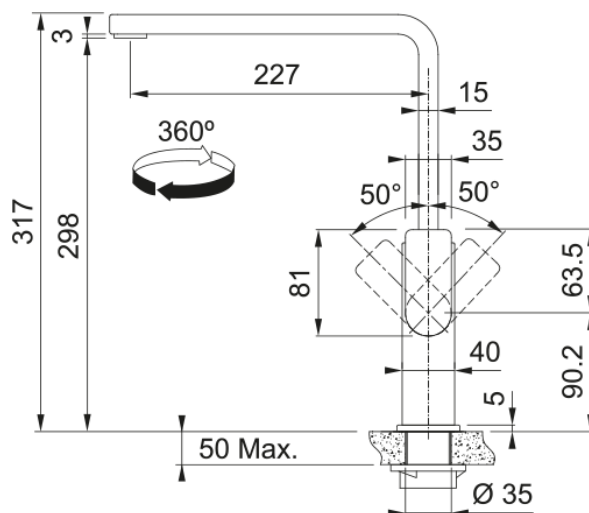

Grifo Mythos Acero Inox | 115.0547.852

El acabado del grifo Mythos es brillante tanto como la idea de su diseño: “Una obra de arte”, diseño y tecnología. Su altura y posición lateral de la maneta te permite llenar fácilmente ollas y cacerolas, mientras que el aireador Neoperl® reduce la salpicadura de agua. Aunque han sido diseñados para el uso diario, esta pieza de arte es una buena inversión para el futuro, gracias a su solidez, durabilidad e ingeniería, además de la excelente calidad del acero. Así que si tus invitados preguntan por esta obra de arte en tu cocina, puedes decir orgullosamente que es una creación original llamada Mythos de Franke.

Aspecto

Versión caño	Grifo Diseño L
Color	Inox
Material	Inox 304

Dimensiones

Altura total	317.0
Diámetro orificio grifería	35 mm
Dimensión del cartucho	35 mm

Instalación

Tipo de fijación	Vástago
Conexión tubo de entrada	3/8"
Largo conducto suministro agua	600 mm

Especificaciones del producto

Presión	Alta presión
Versión	Caño giratorio
Tipo de mando	Mando lateral
Rotación grifo	360°
Caudal agua mezclada: 3 bares	11.9

Identificación de Producto

Marca	Franke
Familia	Mythos
Gama	MYTHOS

Propiedades

Cartucho Eco	No
Tipo de aireador	Laminar