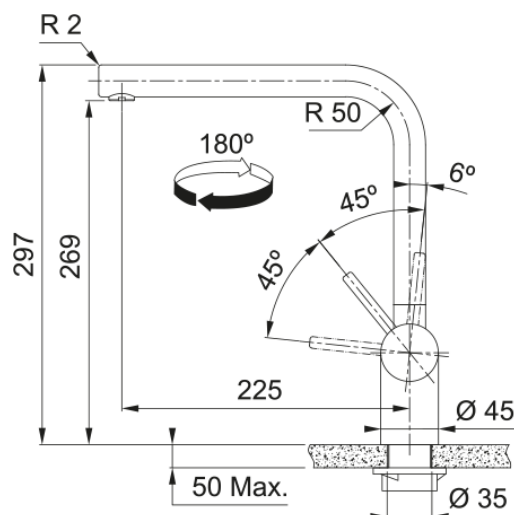

Grifo Atlas Neo Inox | 115.0521.435

Grifo de cocina Atlas Neo con acabado inox, maneta lateral, mecanismo cerámico.

Aspecto

Versión caño	Grifo Diseño L
Color	Inox
Material	Inox 304

Dimensiones

Altura total	297.0
Diámetro orificio grifería	35 mm
Dimensión del cartucho	35 mm

Instalación

Tipo de fijación	Vástago
Conexión tubo de entrada	3/8"
Largo conducto suministro agua	450 mm

Especificaciones del producto

Presión	Alta presión
Versión	Caño giratorio
Tipo de mando	Mando lateral
Rotación grifo	180°
Caudal agua mezclada: 3 bares	14.56