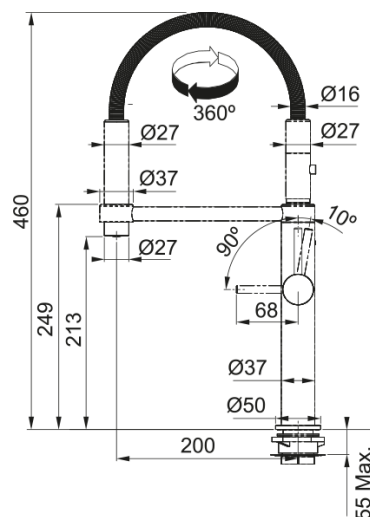

Grifo Pescara 360 Semi-Pro Cromado | 115.0393.976

El grifo Pescara con un diseño contemporáneo y elegante te sorprenderá a ti y a tus invitados. Este es una de las gamas de Franke que te hacen girar la cabeza de cualquiera que pase por tu cocina, y se convertirá fácilmente en el centro de atención de la misma. El diseño limpio y los detalles artesanales hacen que el grifo Pescara sean ideales para aquellos que aprecian la simplicidad combinada con una exquisita funcionalidad y estética impresionante.

Aspecto

Versión caño	S - semi profesional
Color	Cromo
Material	Metálico
Cabezal extraíble flexible	Metal
Material del caño	Metálico

Dimensiones

Altura total	460.0
Diámetro orificio grifería	35 mm
Dimensión del cartucho	28 mm

Instalación

Tipo de fijación	Vástago
Conexión tubo de entrada	3/8"
Largo conducto suministro agua	450 mm

Especificaciones del producto

Presión	Alta presión
Versión	Caño Fijo
Tipo de mando	Mando lateral
Rotación grifo	360°
Caudal agua mezclada: 3 bares	9.7

Identificación de Producto

Marca	Franke
Familia	Mythos
Gama	Pescara

Propiedades

Cartucho Eco	Sí
Tipo de aireador	Panal de abeja