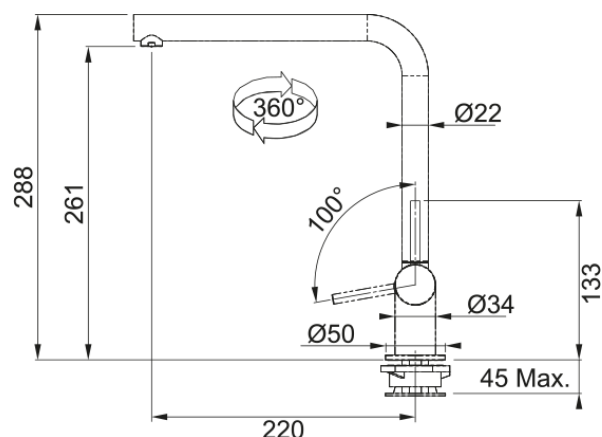

Grifo Neptune Style Ventana Cromado | 115.0263.158

Grifo de cocina Neptune Style Window solución ventana con caño abatible y con acabado cromado, con maneta lateral y cartucho cerámico.

Aspecto

Versión caño	Grifo Diseño L
Color	Cromo
Material	Metálico
Cabezal extraíble flexible	Metal
Material del caño	Metálico

Dimensiones

Altura total	288.0
Diámetro orificio grifería	35 mm
Dimensión del cartucho	28 mm

Instalación

Tipo de fijación	1 Tornillo
Conexión tubo de entrada	3/8"
Largo conducto suministro agua	450 mm

Especificaciones del producto

Presión	Alta presión
Versión	Caño fijo solución ventana
Tipo de mando	Mando lateral
Rotación grifo	360°
Caudal agua mezclada: 3 bares	8.15

Identificación de Producto

Marca	Franke
Familia	Maris
Gama	Neptune Style