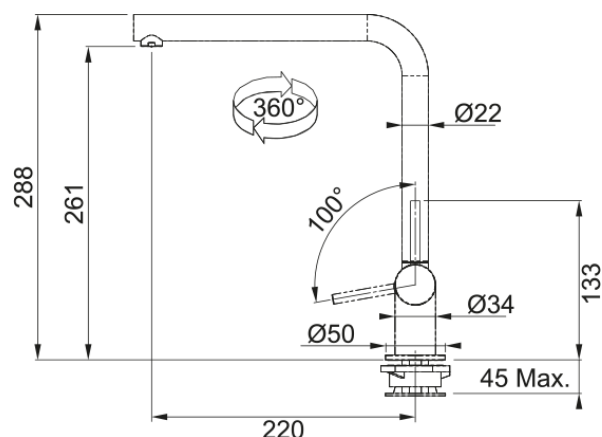

Grifo Neptune Style Ventana Cromado | 115.0263.158

Grifo de cocina Neptune Style Window solución ventana con caño abatible y con acabado cromado, con maneta lateral y cartucho cerámico.

Aspecto

Versión caño	Grifo Diseño L
Color	Cromo
Material	Metálico
Cabezal extraíble flexible	Metal
Material del caño	Metálico

Dimensiones

Diámetro orificio grifería	35 mm
Dimensión del cartucho	28 mm
Altura total	288.0

Instalación

Tipo de fijación	1 Tornillo
Conexión tubo de entrada	3/8"
Largo conducto suministro agua	450 mm

Especificaciones del producto

Presión	Alta presión
Versión	Caño fijo solución ventana
Tipo de mando	Mando lateral
Rotación grifo	360°
Caudal agua mezclada: 3 bares	8.15

Identificación de Producto

Marca	Franke
Familia	Maris
Gama	Neptune Style

Propiedades

Cartucho Eco	Sí
Tipo de aireador	Panal de abeja