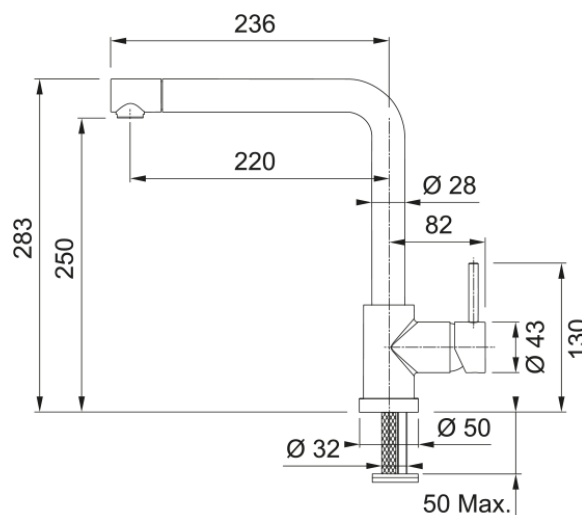

Grifo Trams Mix Cromado | 115.0154.303

Grifo de cocina Trams Mix L con acabado cromado, con maneta lateral y mecanismo cerámico.

Aspecto

Versión caño	Grifo Diseño L
Color	Cromo
Material	Metálico

Dimensiones

Altura total	283.0
Diámetro orificio grifería	35 mm
Dimensión del cartucho	35 mm

Instalación

Tipo de fijación	1 Tornillo
Conexión tubo de entrada	3/8"
Largo conducto suministro agua	450 mm

Especificaciones del producto

Presión	Alta presión
Versión	Caño giratorio
Tipo de mando	Mando lateral
Rotación grifo	360°

Identificación de Producto

Marca	Franke
Familia	Smart
Gama	Alto

Propiedades

Cartucho Eco	No
Tipo de aireador	Panel de abeja