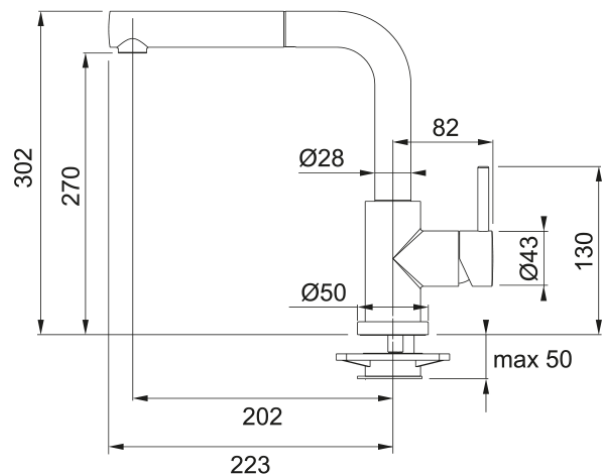

Grifo Super Trams Pull-Out Cromado | 115.0154.298

Grifo de cocina Super Trams L con acabado cromado con caño extraíble, con maneta lateral y mecanismo cerámico.

Aspecto

Versión caño	Grifo Diseño L
Color	Cromo
Material	Metálico
Cabezal extraíble flexible	Nylon gris
Material del caño	Metálico

Dimensiones

Altura total	302.0
Diámetro orificio grifería	35 mm
Dimensión del cartucho	35 mm

Instalación

Tipo de fijación	1 Tornillo
Conexión tubo de entrada	3/8"
Largo conducto suministro agua	450 mm

Especificaciones del producto