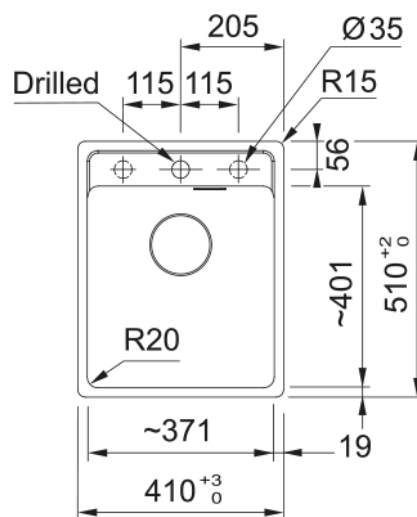

MRG 610-37 TL GRIS PIZ AUTOMARIS | 114.0715.521

Descubre el fregadero de cocina MRG 610-37 TL GRIS PIZARRA AUTO MARIS de Franke, fabricado con Fraganite, un material compuesto por un 80% de cuarzo, reconocido por su durabilidad y estética superior. Este fregadero de cocina soporta temperaturas de hasta 280 °C y es extremadamente resistente a impactos y choques térmicos. Con su acabado elegante y diseño moderno, el fregadero MRG 610-37 TL GRIS PIZARRA AUTO MARIS no solo eleva la funcionalidad de tu cocina, sino que también anade un toque de sofisticación. Ideal para cualquier diseño de cocina, mejora tu experiencia culinaria con la tecnología punta y los innovadores diseños de Franke.

Aspecto

Tipo de fregadero	Cubeta
Material	Fraganite
Nº cubetas	1
Color	Gris pizarra
Acabado	Ninguno

Dimensiones

Medida ext: derecha-izquierda	410.0
Medida ext: frontal-trasero	510.0
Cubeta 1: derecha-izquierda	370.0
Cubeta 1: frontal-trasero	400.0
Cubeta 1: profundidad	200.0
Encastre: derecha-izquierda	390.0
Encastre: frontal-trasero	498.0

Instalación

Mueble	45 cm
--------	-------

Especificaciones del producto

Tipo de instalación	Encastre
Válvula	3 1/2"
Posición escurridor	Sin Escurridor
Cubeta 1 reborde accesorios	No
Compatibilidad Active Twist	Sí
Dispositivo instalación	Fastfix