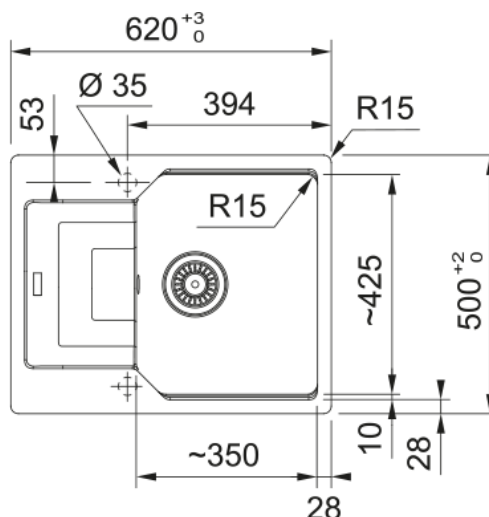

## Fregadero Fraganite UBG 611-62 B. Polar | 114.0682.545

Gracias por la aclaración, aquí tienes el texto actualizado: Descubre la calidad y resistencia del fregadero Fraganite UBG 611-62 Blanco Polar, con una cubeta. Fabricado con Fraganite, un material compuesto en casi un 80% de arena de cuarzo, este fregadero ofrece una durabilidad excepcional frente a impactos, calor y manchas, asegurando un rendimiento fiable y duradero en tu cocina. El acabado en Blanco Polar aporta un toque luminoso y sofisticado a tu cocina, adaptándose perfectamente a cualquier estilo de decoración. Su superficie texturizada y sin poros facilita la limpieza, manteniendo siempre un entorno higiénico y seguro para la preparación de alimentos. El fregadero UBG 611-62 Blanco Polar, con una cubeta, es ideal para quienes buscan un producto resistente, fácil de mantener y con un diseño de alta gama. Su instalación sobre encimera lo convierte en una opción práctica y estética que aportará estilo y durabilidad a tu cocina.

### Aspecto

Tipo de fregadero	Cubeta con escurridor
Material	Fraganite
Nº cubetas	1
Color	Blanco polar
Acabado	Ninguno

### Dimensiones

Medida ext: derecha-izquierda	620.0
Medida ext: frontal-trasero	500.0
Cubeta 1: derecha-izquierda	350.0
Cubeta 1: frontal-trasero	425.0
Cubeta 1: profundidad	220.0
Encastre: derecha-izquierda	600.0
Encastre: frontal-trasero	480.0