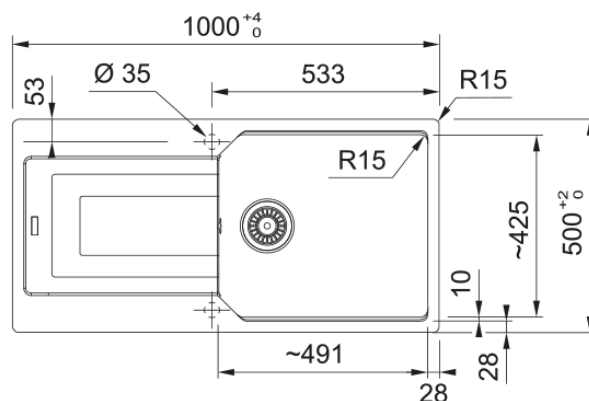

UBG 611/211-100 NEGRO MATE URBAN | 114.0682.527

Descubre el fregadero de cocina UBG 611/211-100 NEGRO MATE URBAN de Franke, fabricado con Fraganite, un material compuesto por un 80% de cuarzo, reconocido por su durabilidad y estética superior. Este fregadero de cocina soporta temperaturas de hasta 280 °C y es extremadamente resistente a impactos y choques térmicos. Con su acabado elegante y diseño moderno, el fregadero UBG 611/211-100 NEGRO MATE URBAN no solo eleva la funcionalidad de tu cocina, sino que también añade un toque de sofisticación. Ideal para cualquier diseño de cocina, mejora tu experiencia culinaria con la tecnología punta y los innovadores diseños de Franke.

Aspecto

Tipo de fregadero	Cubeta con escurridor
Material	Fragranite
Nº cubetas	1
Color	Negro mate
Acabado	Ninguno

Dimensiones

Medida ext: derecha-izquierda	1000.0
Medida ext: frontal-trasero	500.0
Cubeta 1: derecha-izquierda	490.0
Cubeta 1: frontal-trasero	425.0
Cubeta 1: profundidad	220.0
Encastre: derecha-izquierda	980.0
Encastre: frontal-trasero	480.0

Instalación

Mueble	60 cm
--------	-------

Especificaciones del producto

Tipo de instalación	Encastre
Válvula	3 1/2"
Posición escurridor	Escurridor reversible
Compatibilidad Active Twist	Sí
Dispositivo instalación	Bolsa abrazaderas