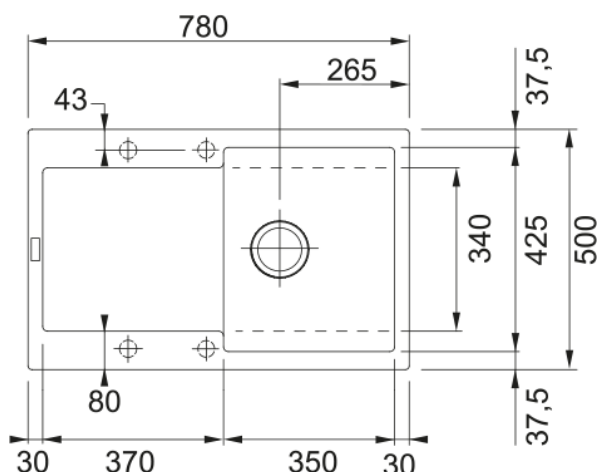

Cubeta Fraganite MRG-611-78 Negro Mate | 114.0630.781

Descubre el fregadero de cocina MRG-611-78 Negro Mate MARIS de Franke, fabricado con Fraganite, un material compuesto por un 80% de cuarzo, reconocido por su durabilidad y estética superior. Este fregadero de cocina soporta temperaturas de hasta 280 °C y es extremadamente resistente a impactos y choques térmicos. Con su acabado elegante y diseño moderno, el fregadero MRG-611-78 Negro Mate MARIS no solo eleva la funcionalidad de tu cocina, sino que también anade un toque de sofisticación. Ideal para cualquier diseño de cocina, mejora tu experiencia culinaria con la tecnología punta y los innovadores diseños de Franke.

Aspecto

Tipo de fregadero	Cubeta con escurridor
Material	Fragranite
Nº cubetas	1
Color	Negro mate
Acabado	Ninguno

Dimensiones

Medida ext: derecha-izquierda	780.0
Medida ext: frontal-trasero	500.0
Cubeta 1: derecha-izquierda	350.0
Cubeta 1: frontal-trasero	425.0
Cubeta 1: profundidad	200.0
Encastre: derecha-izquierda	760.0
Encastre: frontal-trasero	480.0

Instalación

Mueble	45 cm
--------	-------

Especificaciones del producto

Tipo de instalación	Encastre
Válvula	3 1/2"
Posición escurridor	Escurridor reversible
Compatibilidad Active Twist	Sí

Identificación de Producto