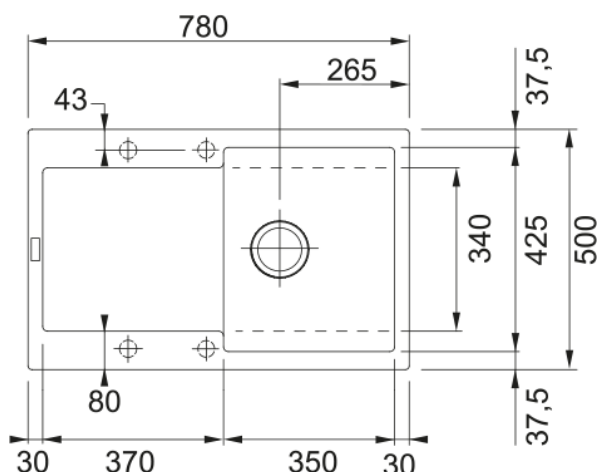

# Cubeta Fraganite MRG-611-78 Negro Mate | 114.0630.781

Descubre el fregadero de cocina MRG-611-78 Negro Mate MARIS de Franke, fabricado con Fraganite, un material compuesto por un 80% de cuarzo, reconocido por su durabilidad y estética superior. Este fregadero de cocina soporta temperaturas de hasta 280 °C y es extremadamente resistente a impactos y choques térmicos. Con su acabado elegante y diseño moderno, el fregadero MRG-611-78 Negro Mate MARIS no solo eleva la funcionalidad de tu cocina, sino que también anade un toque de sofisticación. Ideal para cualquier diseño de cocina, mejora tu experiencia culinaria con la tecnología punta y los innovadores diseños de Franke.

## Dimensiones

Medida ext: derecha-izquierda	780.0
Medida ext: frontal-trasero	500.0
Cubeta 1: derecha-izquierda	350.0
Cubeta 1: frontal-trasero	425.0
Cubeta 1: profundidad	200.0
Encastre: derecha-izquierda	760.0
Encastre: frontal-trasero	480.0

## Instalación

Mueble	45 cm
--------	-------