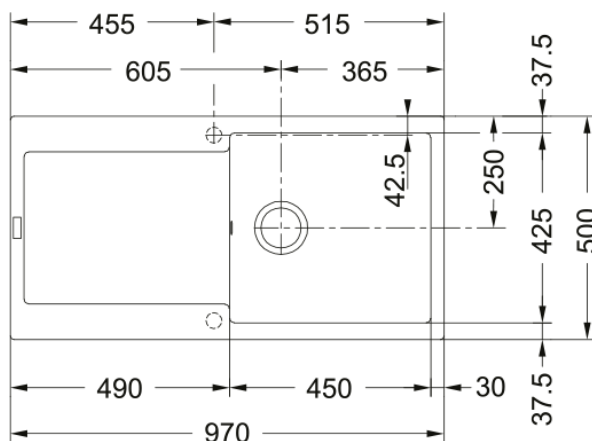

Cubeta Fraganite MRG 611-97 Negro M | 114.0630.730

Descubre el fregadero de cocina MRG 611-97 Negro Mate MARIS de Franke, fabricado con Fraganite, un material compuesto por un 80% de cuarzo, reconocido por su durabilidad y estética superior. Este fregadero de cocina soporta temperaturas de hasta 280 °C y es extremadamente resistente a impactos y choques térmicos. Con su acabado elegante y diseño moderno, el fregadero MRG 611-97 Negro Mate MARIS no solo eleva la funcionalidad de tu cocina, sino que también añade un toque de sofisticación. Ideal para cualquier diseño de cocina, mejora tu experiencia culinaria con la tecnología punta y los innovadores diseños de Franke.

Aspecto

Tipo de fregadero	Cubeta con escurridor
Material	Fragranite
Nº cubetas	1
Color	Negro mate
Acabado	Ninguno

Dimensiones

Medida ext: derecha-izquierda	970.0
Medida ext: frontal-trasero	500.0
Cubeta 1: derecha-izquierda	450.0
Cubeta 1: frontal-trasero	425.0
Cubeta 1: profundidad	200.0
Encastre: derecha-izquierda	950.0
Encastre: frontal-trasero	480.0

Instalación

Mueble	60 cm
--------	-------

Especificaciones del producto

Tipo de instalación	Encastre
Válvula	3 1/2"
Posición escurridor	Escurridor reversible
Compatibilidad Active Twist	Sí

Identificación de Producto