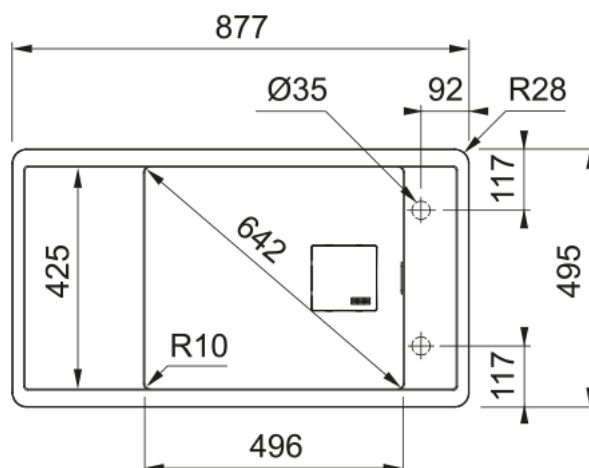

Fregadero Fraganite FSG 611-88 Negro M | 114.0627.323

El fregadero de Fraganite FSG 611-88 Negro Mate está diseñado para ofrecer una solución práctica, resistente y funcional en la cocina. Su instalación sobre encimera permite una integración sencilla, adaptándose a diferentes configuraciones y facilitando el montaje. Este modelo cuenta con una cubeta y escurridor, lo que aporta mayor comodidad en el uso diario, permitiendo lavar y escurrir utensilios en una misma superficie de trabajo. Su diseño optimiza el espacio y mejora la funcionalidad en la zona de lavado. Fabricado en Fraganite, un material compuesto con casi un 80 % de arena de cuarzo, destaca por su alta resistencia frente a golpes, arañazos, manchas y altas temperaturas. Su superficie presenta una textura fina, es higiénica y fácil de limpiar, incorporando un tratamiento que previene la propagación de bacterias. El acabado Negro Mate permite combinar el fregadero con grifos del mismo color, creando una estética coherente y bien integrada en la cocina. Una solución pensada para quienes buscan durabilidad, facilidad de uso y una integración práctica en el día a día.

Aspecto

| | |
|-------------------|-----------------------|
| Tipo de fregadero | Cubeta con escurridor |
| Material | Fraganite |
| Nº cubetas | 1 |
| Color | Negro mate |
| Acabado | Ninguno |

Dimensiones

| | |
|-------------------------------|-------|
| Medida ext: derecha-izquierda | 877.0 |
| Medida ext: frontal-trasero | 495.0 |
| Cubeta 1: derecha-izquierda | 496.0 |
| Cubeta 1: frontal-trasero | 425.0 |
| Cubeta 1: profundidad | 195.0 |
| Encastre: derecha-izquierda | 846.0 |
| Encastre: frontal-trasero | 465.0 |

Instalación

| | |
|--------|-------|
| Mueble | 60 cm |
|--------|-------|

Especificaciones del producto

| | |
|-----------------------------|-----------------------|
| Tipo de instalación | Encastre |
| Válvula | 3 1/2" |
| Posición escurridor | Escurridor reversible |
| Compatibilidad Active Twist | Sí |