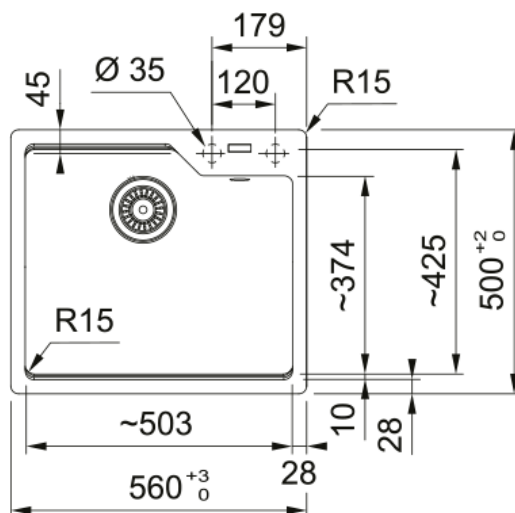

UBG 610-56 OYSTER FREG. URBAN | 114.0582.268

FREG. URBAN UBG 610-56 OYSTER

Aspecto

Tipo de fregadero	Cubeta
Material	Fragranite
Nº cubetas	1
Color	Oyster
Acabado	Ninguno

Dimensiones

Medida ext: derecha-izquierda	560.0
Medida ext: frontal-trasero	500.0
Cubeta 1: derecha-izquierda	503.0
Cubeta 1: frontal-trasero	425.0
Cubeta 1: profundidad	230.0
Encastre: derecha-izquierda	524.0
Encastre: frontal-trasero	464.0

Instalación

Mueble	60 cm
--------	-------

Especificaciones del producto

Tipo de instalación	Encastre
Desagüe	3 1/2"
Posición escurridor	Sin Escurridor

Identificación de Producto

Marca	Franke
Familia	Maris
Gama	Urban
Certificado	CE