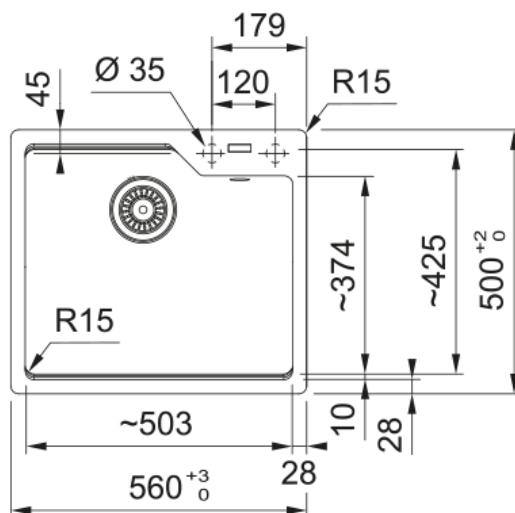

UBG 610-56 OYSTER FREG. URBAN | 114.0582.268

FREG. URBAN UBG 610-56 OYSTER

Aspecto

Tipo de fregadero	Cubeta
Material	Fragranite
Nº cubetas	1
Color	Oyster
Acabado	Ninguno

Dimensiones

Medida ext: derecha-izquierda	560.0
Medida ext: frontal-trasero	500.0
Cubeta 1: derecha-izquierda	503.0
Cubeta 1: frontal-trasero	425.0
Cubeta 1: profundidad	230.0
Encastre: derecha-izquierda	524.0
Encastre: frontal-trasero	464.0

Instalación

Mueble	60 cm
--------	-------

Especificaciones del producto

Tipo de instalación	Encastre
Válvula	3 1/2"
Posición escurridor	Sin Escurridor

Identificación de Producto

Marca	Franke
Familia	Maris
Gama	Urban
Certificado	CE