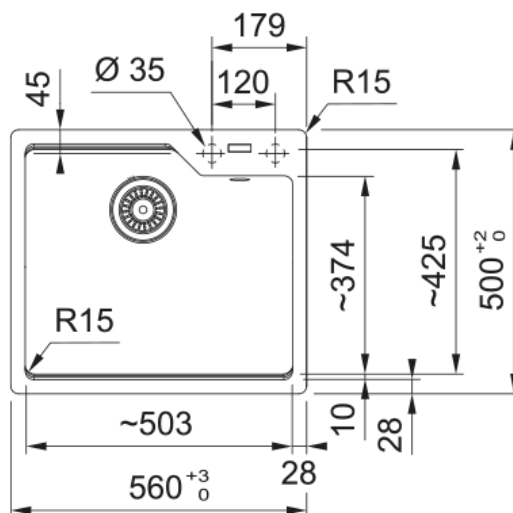

# UBG 610-56 OYSTER FREG. URBAN | 114.0582.268

FREG. URBAN UBG 610-56 OYSTER

## Dimensiones

Medida ext: derecha-izquierda	560.0
Medida ext: frontal-trasero	500.0
Cubeta 1: derecha-izquierda	503.0
Cubeta 1: frontal-trasero	425.0
Cubeta 1: profundidad	230.0
Encastre: derecha-izquierda	524.0
Encastre: frontal-trasero	464.0

## Especificaciones del producto

Tipo de instalación	Encastre
Válvula	3 1/2"
Posición escurridor	Sin Escurridor