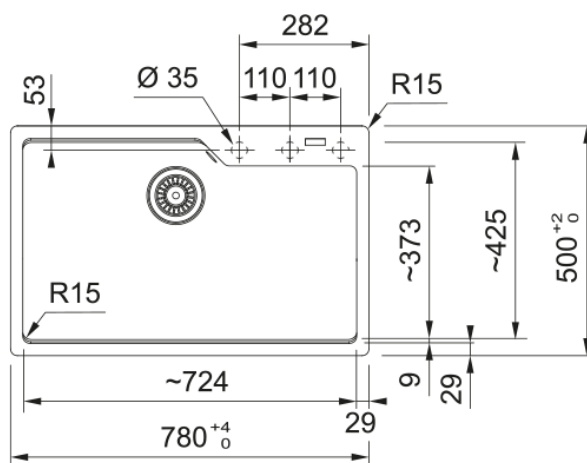

# UBG 610-78 BLANCO POLAR FREG. URBAN | 114.0553.089

FREG. UBG 610-78 BLANCO POLAR

## Dimensiones

Medida ext: derecha-izquierda	780.0
Medida ext: frontal-trasero	500.0
Cubeta 1: derecha-izquierda	723.0
Cubeta 1: frontal-trasero	425.0
Cubeta 1: profundidad	230.0
Encastre: derecha-izquierda	744.0
Encastre: frontal-trasero	464.0

## Instalación

Mueble	80 cm
--------	-------

## Especificaciones del producto

Tipo de instalación	Encastre
Válvula	3 1/2"
Posición escurridor	Sin Escurridor