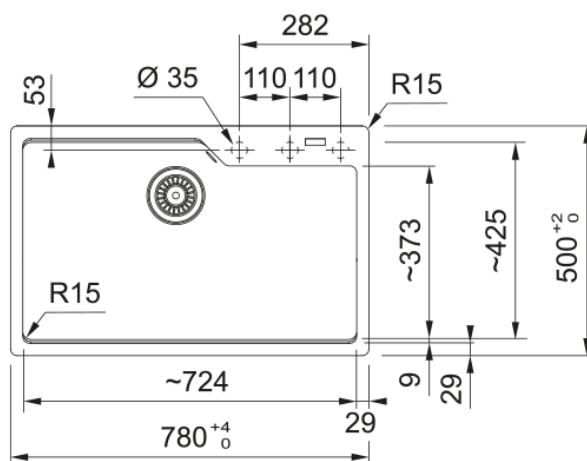

UBG 610-78 BLANCO POLAR FREG. URBAN | 114.0553.089

FREG. UBG 610-78 BLANCO POLAR

Aspecto

Tipo de fregadero	Cubeta
Material	Fragranite
Nº cubetas	1
Color	Blanco polar
Acabado	Ninguno

Dimensiones

Medida ext: derecha-izquierda	780.0
Medida ext: frontal-trasero	500.0
Cubeta 1: derecha-izquierda	723.0
Cubeta 1: frontal-trasero	425.0
Cubeta 1: profundidad	230.0
Encastre: derecha-izquierda	744.0
Encastre: frontal-trasero	464.0

Instalación

Mueble	80 cm
--------	-------

Especificaciones del producto

Tipo de instalación	Encastre
Válvula	3 1/2"
Posición escurridor	Sin Escurridor

Identificación de Producto

Marca	Franke
Familia	Maris
Gama	Urban
Certificado	CE