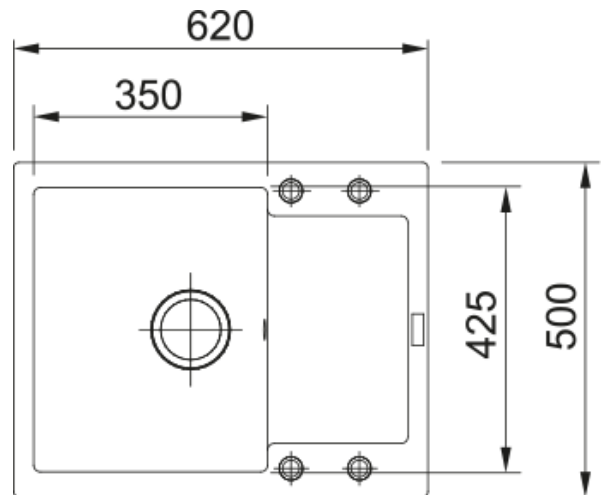

Fregadero Fraganite MRG 611-62 Onyx | 114.0477.500

Fregadero Fraganite MRG 611-62 Onyx

Aspecto

Tipo de fregadero	Cubeta con escurridor
Material	Fragranite
Nº cubetas	1
Color	Onyx
Acabado	Ninguno

Dimensiones

Medida ext: derecha-izquierda	620.0
Medida ext: frontal-trasero	500.0
Cubeta 1: derecha-izquierda	350.0
Cubeta 1: frontal-trasero	425.0
Cubeta 1: profundidad	200.0
Encastre: derecha-izquierda	600.0
Encastre: frontal-trasero	480.0

Instalación

Mueble	45 cm
--------	-------

Especificaciones del producto

Tipo de instalación	Encastre
Válvula	3 1/2"
Posición escurridor	Escurridor reversible
Compatibilidad Active Twist	Sí

Identificación de Producto