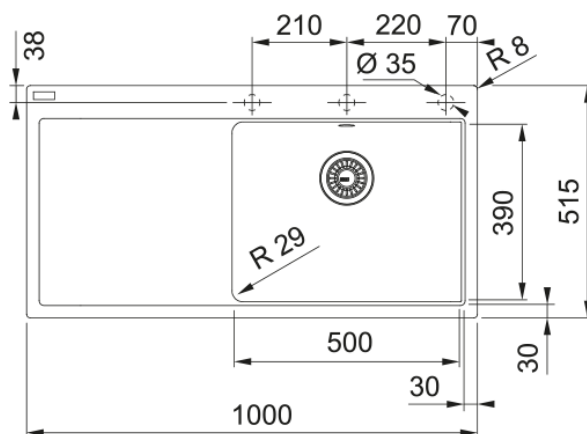

Fregadero Fraganite MTG 611-100 Auto I | 114.0250.181

Un diseño minimalista creado por unas pocas líneas precisas, radio estrecho y saliente del grifo trasera. Un receptor de elegante y duradero.

Aspecto

Tipo de fregadero	Cubeta con escurridor
Material	Fragranite
Nº cubetas	1
Color	Onyx
Acabado	Ninguno

Dimensiones

Medida ext: derecha-izquierda	1000.0
Medida ext: frontal-trasero	515.0
Cubeta 1: derecha-izquierda	500.0
Cubeta 1: frontal-trasero	390.0
Cubeta 1: profundidad	200.0
Encastre: derecha-izquierda	980.0
Encastre: frontal-trasero	495.0

Instalación

Mueble	60 cm
--------	-------

Especificaciones del producto

Tipo de instalación	Encastre
Válvula	3 1/2"
Posición escurridor	Escurridor lado izq.
Compatibilidad Active Twist	Sí

Identificación de Producto