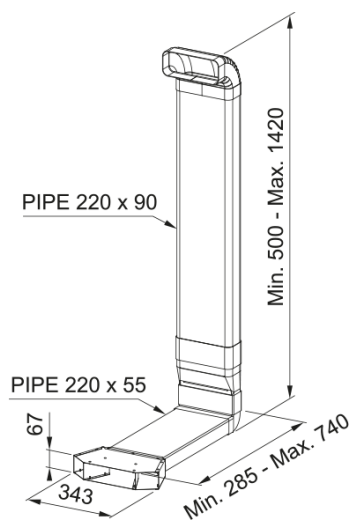

Kit Recirculación dentro Zócalo(mín.7cm) | 112.0711.985

Kit Recirculación dentro Zócalo(mín.7cm)

Aspecto

Material

Plástico

Sub categoría consumibles

Otros accesorios para placas

Identificación de Producto