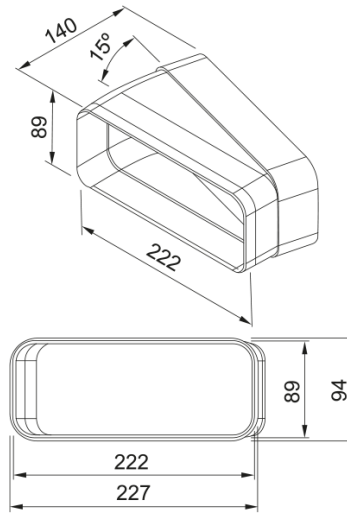

CONECTOR TUBO PLANO 15° | 112.0711.908

CONECTOR TUBO PLANO 15°

Aspecto

Material Plástico

Sub categoría consumibles Otros accesorios para placas

Identificación de Producto

Familia Ninguno