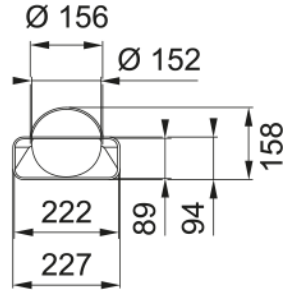

CODO RECTO A REDONDO Ø150 | 112.0711.904

CODO RECTO A REDONDO Ø150

Aspecto

Material Plástico

Sub categoría consumibles Otros accesorios para placas

Identificación de Producto

Familia Ninguno