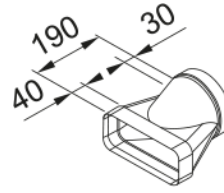

CODO RECTO A REDONDO Ø150 | 112.0711.904

CODO RECTO A REDONDO Ø150

Aspecto

Material Plástico

Sub categoría consumibles Otros accesorios para placas

Identificación de Producto

Familia Ninguno