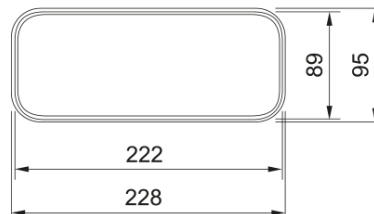

Conector plano | 112.0711.903

Conector plano

Aspecto

Material Plástico

Sub categoría consumibles Otros accesorios para placas

Identificación de Producto

Familia Ninguno