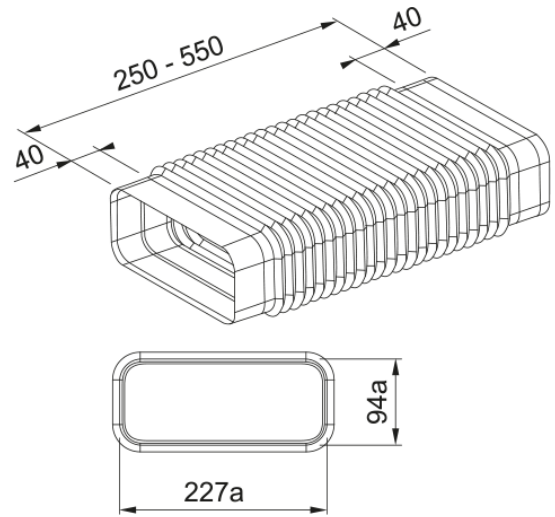

# TUBO CORRUGADO PLANO Ø150 | 112.0711.902

TUBO CORRUGADO PLANO Ø150

---

## Aspecto

Material ..... Plástico

Sub categoría consumibles ..... Otros accesorios para placas