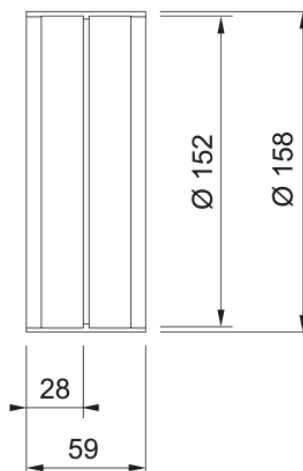

# COLLARIN CONECTOR Ø150 | 112.0711.860

COLLARIN CONECTOR Ø150

---

## Aspecto

Material

Plástico

Sub categoría consumibles

Otros accesorios para placas