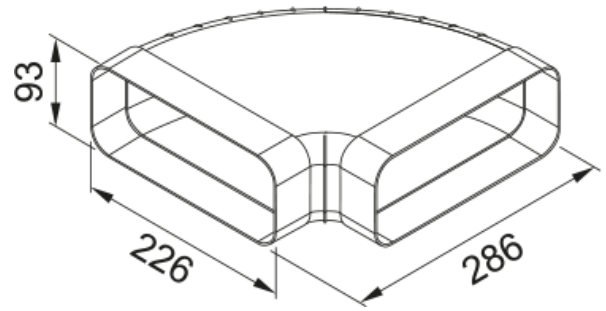

CONECTOR PLANO HORIZONTAL 90° | 112.0711.853

CONECTOR PLANO HORIZONTAL 90°

Aspecto

Material Plástico

Sub categoría consumibles Otros accesorios para placas

Identificación de Producto

Familia Ninguno