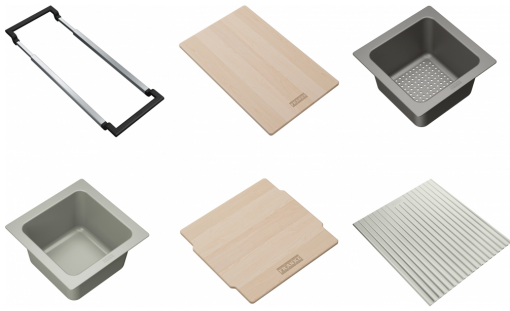

ALL IN 1 GUIA-BOLx2-PLACA CORTE-ESCURRID | 112.0655.488

All In 1 Guía-2Bols-Placa Corte-Escurrid

Aspecto

Material	Various materials
Sub categoría consumibles	Tabla de corte
Sub categoría consumibles	Cubetilla escurridor
Sub categoría consumibles	Universal