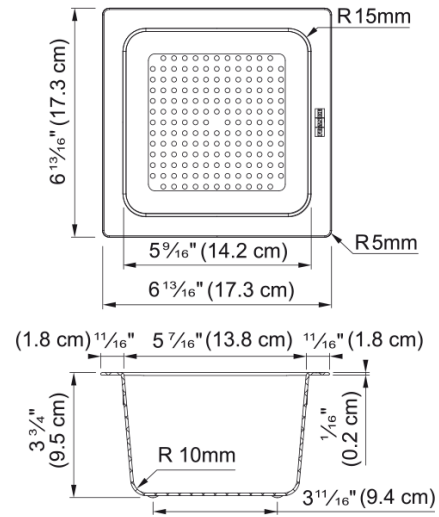

ALL IN 1 GUIA-BOLx2-PLACA CORTE-ESCURRID | 112.0655.488

All In 1 Guía-2Bols-Placa Corte-Escurrid

Aspecto

Material	Various materials
Sub categoría consumibles	Tabla de corte
Sub categoría consumibles	Cubetilla escurridor
Sub categoría consumibles	Universal