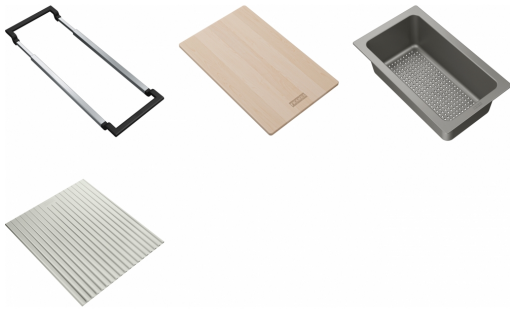

# ALL IN 1 GUIA-CUBETILLA-PLACA CORTE-ESCU | 112.0655.483

All In 1 Guía-Cubetilla-Tabla Corte-Escu

## Aspecto

Material	Various materials
Sub categoría consumibles	Tabla de corte
Sub categoría consumibles	Cubetilla escurridor
Sub categoría consumibles	Universal