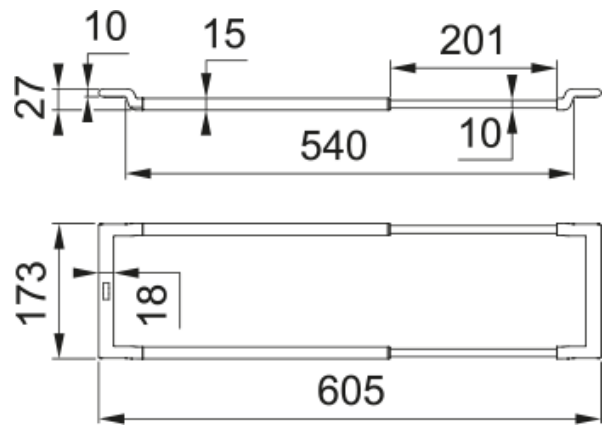

# ALL IN 1 GUIA-BOLx2-PLACA DE CORTE | 112.0655.482

All In 1 Guías, 2 Bols y Placa de Corte

## Aspecto

Material	Various materials
Sub categoría consumibles	Tabla de corte
Sub categoría consumibles	Cubetilla escurridor
Sub categoría consumibles	Universal