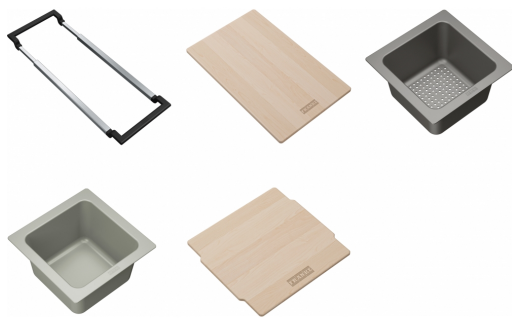

# ALL IN 1 GUIA-BOLx2-PLACA DE CORTE | 112.0655.482

All In 1 Guías, 2 Bols y Placa de Corte

## Aspecto

Material	Various materials
Sub categoría consumibles	Tabla de corte
Sub categoría consumibles	Cubetilla escurridor
Sub categoría consumibles	Universal