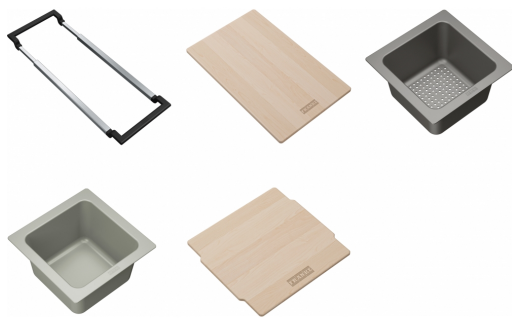

ALL IN 1 GUIA-BOLx2-PLACA DE CORTE | 112.0655.482

All In 1 Guías, 2 Bols y Placa de Corte

Aspecto

Material	Various materials
Sub categoría consumibles	Tabla de corte
Sub categoría consumibles	Cubetilla escurridor
Sub categoría consumibles	Universal