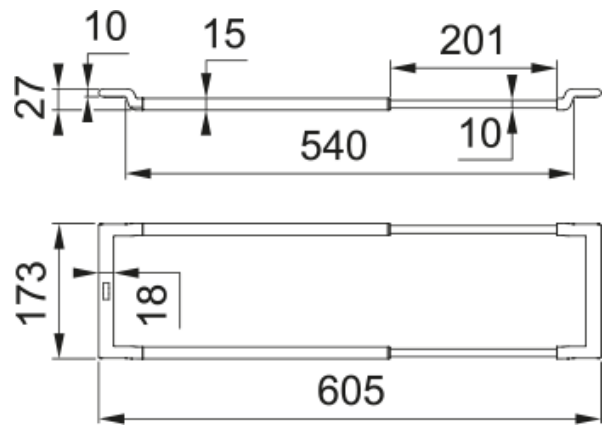

ALL IN 1 GUIA-BOLx2-PLACA DE CORTE | 112.0655.482

All In 1 Guías, 2 Bols y Placa de Corte

Aspecto

Material	Various materials
Sub categoría consumibles	Tabla de corte
Sub categoría consumibles	Cubetilla escurridor
Sub categoría consumibles	Universal