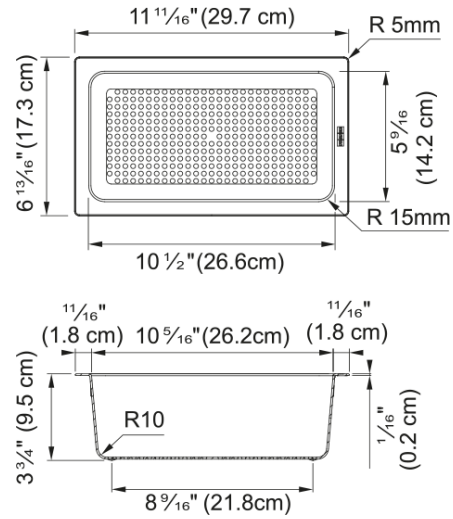

ALL IN 1 GUIA-CUBETILLA-PLACA CORTE | 112.0655.481

All In 1 Guías, Cubetilla y Placa Corte

Aspecto

Material	Various materials
Sub categoría consumibles	Tabla de corte
Sub categoría consumibles	Cubetilla escurridor
Sub categoría consumibles	Universal