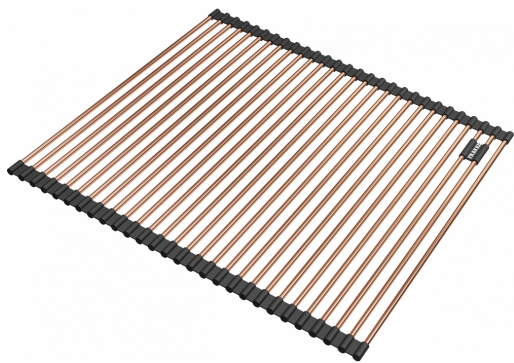

ROLL-UP COBRE 440 x 468 mm | 112.0655.344

Roll-Up Mat escurridor enrollable

Aspecto

Material	Inox
Color	Cobre
Sub categoría consumibles	Escurridor enrollable

Identificación de Producto

Familia	Mythos
---------	--------