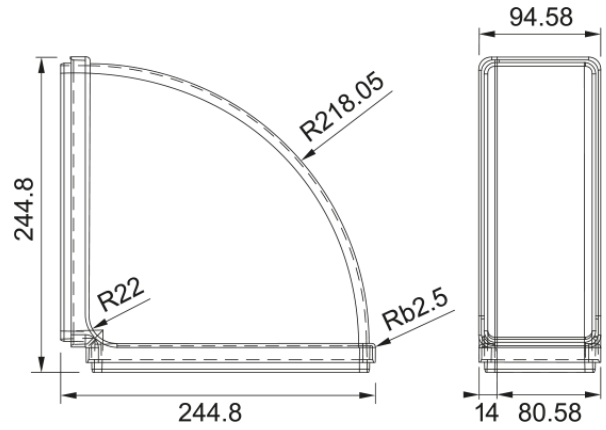

Codo Plano Recto A Recto 90° 220X90 | 112.0459.455

Codo Plano Recto A Recto 90° 220X90

Aspecto

Material Plástico

Sub categoría consumibles Otros accesorios para placas

Identificación de Producto

Familia Ninguno