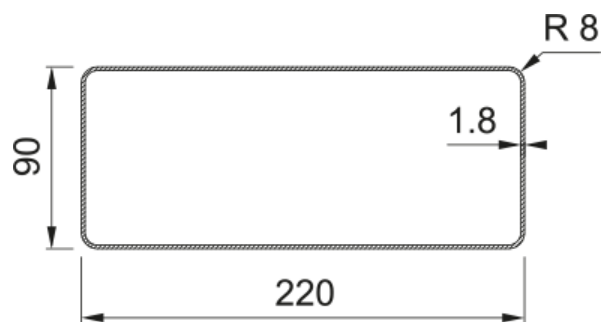

Tubo TR 1200 - 220 x 90mm | 112.0459.427

Tubo TR 1200 - 220 x 90mm

Aspecto

Material	Plástico
Sub categoría consumibles	Otros accesorios para placas

Identificación de Producto

Familia	Ninguno
---------	---------