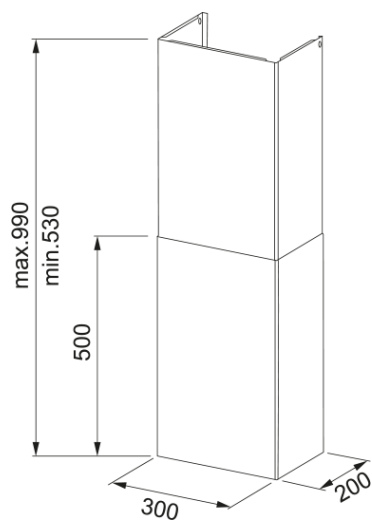

Kit Chimenea (2 unds) Canal Negro | 112.0285.288

Kit Chimenea (2 unds) Canal Negro

Aspecto

Material

Various materials

Sub categoría consumibles

Kit chimenea

Identificación de Producto