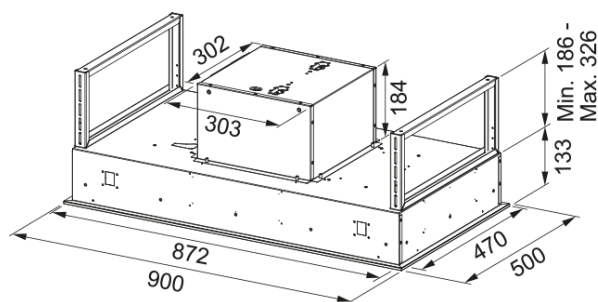

CIELO 90 CRISTAL BLANCO | 110.0426.080

Descubre la campana extractora Cielo 90 Cristal Blanco/2 de Mepamsa, una solución eficiente y elegante para tu cocina. Esta campana extractora de 90 cm no solo elimina eficazmente los olores y el humo, sino que también añade un toque de estilo con su diseño moderno y acabado en cristal blanco. Con una capacidad de extracción máxima de 770 m³/h en su nivel Boost, asegura una mayor aspiración y un flujo de aire óptimo. La presión máxima es de 600 Pa, con un nivel sonoro mínimo de 48 dB(A) en su nivel más bajo. La tecnología avanzada de Mepamsa garantiza un funcionamiento silencioso y eficiente, proporcionando un mantenimiento sin complicaciones. Ideal para cualquier diseño de cocina, la campana extractora Cielo 90 Cristal Blanco/2 de Mepamsa no solo mejora la calidad del aire, sino que también eleva la estética y funcionalidad de tu espacio culinario.

Aspecto

Categoría de campana Techo

Dimensiones

Ancho en mm 900.0

Especificaciones energéticas

Tipo de enchufe EU

Consumo anual de energía AEC 58.8

Clase de eficiencia dinámica F A