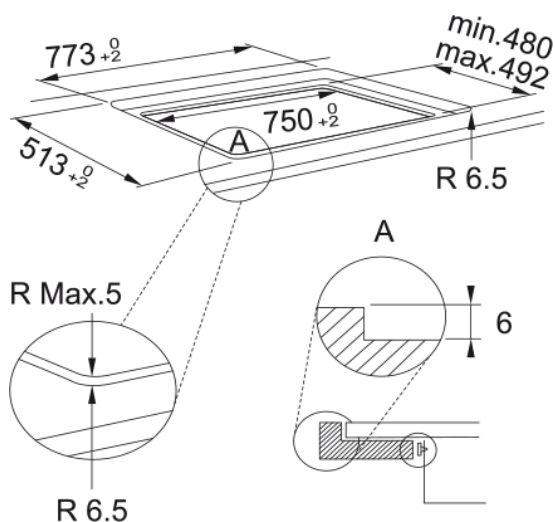

INDUCCION MYTHOS FMY TOTAL FLEX 808 BK | 108.0613.588

La placa de inducción Mythos Flexi Pro - Total Flex de Franke destaca por su flexibilidad y funciones avanzadas. Ofrece hasta 8 zonas de cocción, con la capacidad de cocinar paellas de hasta 40 cm de diámetro. Cuenta con tecnología Flexi Pro que reconoce automáticamente la posición de las ollas en la zona activa, EasyCook con 63 recetas automáticas, y ProCook que divide en 4 zonas para cocinar a diferentes temperaturas. Además, incluye un display LCD asistido, 18 niveles de potencia, funciones automáticas, temporizador en todas las zonas, y varias funciones de seguridad.

Aspecto

Tipo	Eléctrica
Tecnología	Inducción
Color	Negro
Acabado	Cristal
Limitación de potencia	sí

Dimensiones

Dimensiones producto	75X50
Ancho total	770.0
Profundidad de encastre	490.0
Ancho de encastre	750.0
Profundidad del embalaje	600.0
Ancho del embalaje	860.0