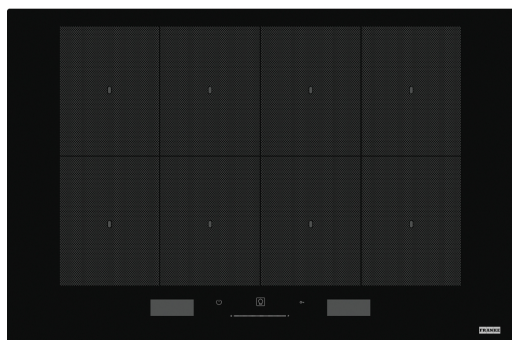

INDUCCION MYTHOS FMY TOTAL FLEX 808 BK | 108.0613.588

La placa de inducción Mythos Flexi Pro - Total Flex de Franke destaca por su flexibilidad y funciones avanzadas. Ofrece hasta 8 zonas de cocción, con la capacidad de cocinar paellas de hasta 40 cm de diámetro. Cuenta con tecnología Flexi Pro que reconoce automáticamente la posición de las ollas en la zona activa, EasyCook con 63 recetas automáticas, y ProCook que divide en 4 zonas para cocinar a diferentes temperaturas. Además, incluye un display LCD asistido, 18 niveles de potencia, funciones automáticas, temporizador en todas las zonas, y varias funciones de seguridad.

Aspecto

Tipo	Eléctrica
Tecnología	Inducción
Color	Negro
Acabado	Cristal
Limitación de potencia	sí

Dimensiones

Dimensiones producto	75X50
Ancho total	770.0
Profundidad de encastre	490.0
Ancho de encastre	750.0
Profundidad del embalaje	600.0
Ancho del embalaje	860.0

Potencia zona tras izq (W)	1200
Booster zona tras der (W)	1800
Potencia zona tras der (W)	1200
Identificación de Producto	
Marca	Franke
Familia	Mythos
Gama	MYTHOS
Propiedades	
Tipo de UI	Touch electrónico
Número de zona de cocción	8 - flexi full
Tipo zona de cocción del. SX	Ovalado
Tipo zona de cocción tras. SX	Ovalado
Tipo zona de cocción tras. DX	Ovalado
Tipo zona de cocción del. DX	Ovalado
Tipo de zona de cocción medio	Ovalado
Tipo zona de cocción med. SX	Ovalado
Tipo zona de cocción med. DX	Ovalado
Tipo zona de cocción delantera	Ovalado
Interfaz de usuario	LCD - display texto
Número panel control slider	1
Temporizador	Sí
Zona dual	No
Zona ovalada	No
Zona Flexi Pro	Sí
Nivel de potencia	18 + booster
Número de boosters	8