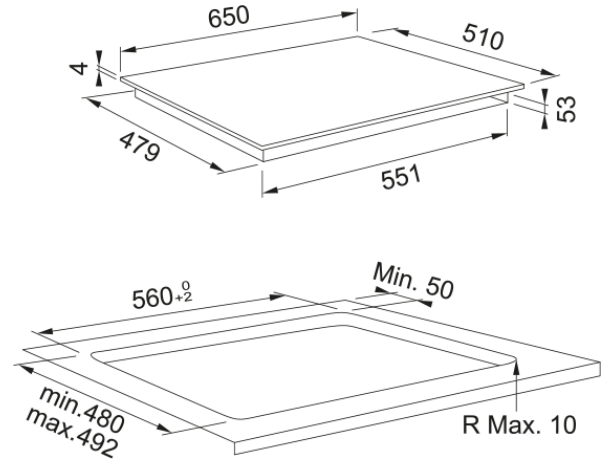

INDUCCION MYTHOS FMY TOTAL FLEX 658 BK | 108.0613.587

La placa de inducción Mythos Flexi Pro - Total Flex de Franke destaca por su flexibilidad y funciones avanzadas. Ofrece hasta 8 zonas de cocción, con la capacidad de cocinar paellas de hasta 40 cm de diámetro. Cuenta con tecnología Flexi Pro que reconoce automáticamente la posición de las ollas en la zona activa, EasyCook con 63 recetas automáticas, y ProCook que divide en 4 zonas para cocinar a diferentes temperaturas. Además, incluye un display LCD asistido, 18 niveles de potencia, funciones automáticas, temporizador en todas las zonas, y varias funciones de seguridad.

Aspecto

Tipo	Eléctrica
Tecnología	Inducción
Color	Negro
Acabado	Cristal
Limitación de potencia	sí

Dimensiones

Dimensiones producto	65
----------------------	----

Especificaciones energéticas

Potencia máxima booster (W)	1800.0
Potencia total (kW)	7.4
Voltaje	220-240 V
Frecuencia (Hz)	50-60

Especificaciones del producto

Tipo de instalación	Estándar y enrasado
Zona puente	No
Zona flexible	No
Bloqueo de seguridad	Sí

Identificación de Producto

Marca	Franke
Familia	Mythos
Gama	MYTHOS

Propiedades

Tipo de UI	Touch control
Número de zona de cocción	8 - flexi full
Tipo zona de cocción del. SX	Ovalado

Tipo zona de cocción tras. SX	Ovalado
Tipo zona de cocción tras. DX	Ovalado
Tipo zona de cocción del. DX	Ovalado
Tipo de zona de cocción medio	Ovalado
Tipo zona de cocción med. SX	Ovalado
Tipo zona de cocción med. DX	Ovalado
Tipo zona de cocción delantera	Ovalado
Interfaz de usuario	LCD - display texto
Número panel control slider	1
Temporizador	Sí
Zona dual	No
Zona ovalada	No
Zona flexPro	Sí
Nivel de potencia	18 + booster
Número de boosters	8