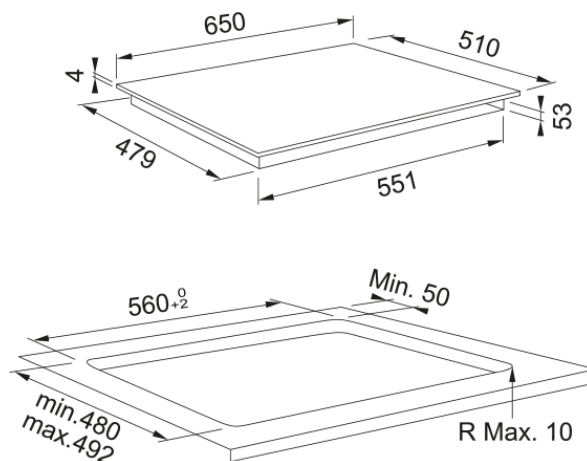

INDUCCION MYTHOS FMY TOTAL FLEX 658 BK | 108.0613.587

La placa de inducción Mythos Flexi Pro - Total Flex de Franke destaca por su flexibilidad y funciones avanzadas. Ofrece hasta 8 zonas de cocción, con la capacidad de cocinar paellas de hasta 40 cm de diámetro. Cuenta con tecnología Flexi Pro que reconoce automáticamente la posición de las ollas en la zona activa, EasyCook con 63 recetas automáticas, y ProCook que divide en 4 zonas para cocinar a diferentes temperaturas. Además, incluye un display LCD asistido, 18 niveles de potencia, funciones automáticas, temporizador en todas las zonas, y varias funciones de seguridad.

Aspecto

Tipo	Eléctrica
Tecnología	Inducción
Color	Negro
Acabado	Cristal
Limitación de potencia	sí

Dimensiones

Dimensiones producto	65
Ancho total	650.0
Profundidad de encastre	490.0
Ancho de encastre	560.0
Profundidad del embalaje	600.0
Ancho del embalaje	860.0