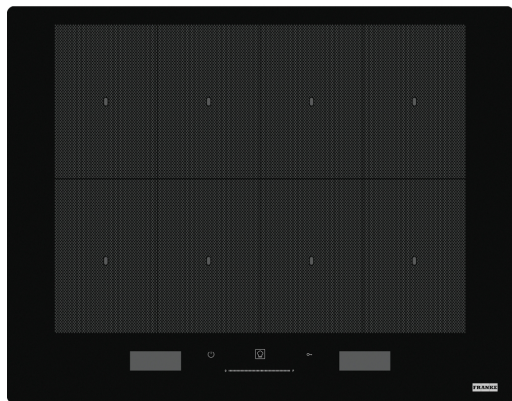

INDUCCION MYTHOS FMY TOTAL FLEX 658 BK | 108.0613.587

La placa de inducción Mythos Flexi Pro - Total Flex de Franke destaca por su flexibilidad y funciones avanzadas. Ofrece hasta 8 zonas de cocción, con la capacidad de cocinar paellas de hasta 40 cm de diámetro. Cuenta con tecnología Flexi Pro que reconoce automáticamente la posición de las ollas en la zona activa, EasyCook con 63 recetas automáticas, y ProCook que divide en 4 zonas para cocinar a diferentes temperaturas. Además, incluye un display LCD asistido, 18 niveles de potencia, funciones automáticas, temporizador en todas las zonas, y varias funciones de seguridad.

Aspecto

Tipo	Eléctrica
Tecnología	Inducción
Color	Negro
Acabado	Cristal
Limitación de potencia	sí

Dimensiones

Dimensiones producto	65
Ancho total	650.0
Profundidad de encastre	490.0
Ancho de encastre	560.0
Profundidad del embalaje	600.0
Ancho del embalaje	860.0

Potencia zona tras izq (W)	1200
Booster zona tras der (W)	1800
Potencia zona tras der (W)	1200
Identificación de Producto	
Marca	Franke
Familia	Mythos
Gama	MYTHOS
Propiedades	
Tipo de UI	Touch control
Número de zona de cocción	8 - flexi full
Tipo zona de cocción del. SX	Ovalado
Tipo zona de cocción tras. SX	Ovalado
Tipo zona de cocción tras. DX	Ovalado
Tipo zona de cocción del. DX	Ovalado
Tipo de zona de cocción medio	Ovalado
Tipo zona de cocción med. SX	Ovalado
Tipo zona de cocción med. DX	Ovalado
Tipo zona de cocción delantera	Ovalado
Interfaz de usuario	LCD - display texto
Número panel control slider	1
Temporizador	Sí
Zona dual	No
Zona ovalada	No
Zona Flexi Pro	Sí
Nivel de potencia	18 + booster
Número de boosters	8