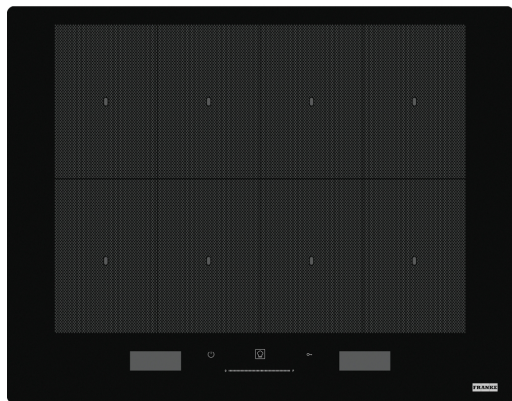

INDUCCION MYTHOS FMY TOTAL FLEX 658 BK | 108.0613.587

La placa de inducción Mythos Flexi Pro - Total Flex de Franke destaca por su flexibilidad y funciones avanzadas. Ofrece hasta 8 zonas de cocción, con la capacidad de cocinar paellas de hasta 40 cm de diámetro. Cuenta con tecnología Flexi Pro que reconoce automáticamente la posición de las ollas en la zona activa, EasyCook con 63 recetas automáticas, y ProCook que divide en 4 zonas para cocinar a diferentes temperaturas. Además, incluye un display LCD asistido, 18 niveles de potencia, funciones automáticas, temporizador en todas las zonas, y varias funciones de seguridad.

Aspecto

Tipo	Eléctrica
Tecnología	Inducción
Color	Negro
Acabado	Cristal
Limitación de potencia	Sí

Dimensiones

Dimensiones producto	65
Ancho total	650.0
Profundidad de encastre	490.0
Ancho de encastre	560.0
Profundidad del embalaje	600.0
Ancho del embalaje	860.0

Potencia zona tras izq (W)	1200
Booster zona tras der (W)	1800
Potencia zona tras der (W)	1200
Identificación de Producto	
Marca	Franke
Familia	Mythos
Gama	MYTHOS
Propiedades	
Tipo de UI	Touch control
Número de zona de cocción	8 - flexi full
Tipo zona de cocción del. SX	Ovalado
Tipo zona de cocción tras. SX	Ovalado
Tipo zona de cocción tras. DX	Ovalado
Tipo zona de cocción del. DX	Ovalado
Tipo de zona de cocción medio	Ovalado
Tipo zona de cocción med. SX	Ovalado
Tipo zona de cocción med. DX	Ovalado
Tipo zona de cocción delantera	Ovalado
Interfaz de usuario	LCD - display texto
Número panel control slider	1
Temporizador	Sí
Zona dual	No
Zona ovalada	No
Zona Flexi Pro	Sí
Nivel de potencia	18 + booster
Número de boosters	8