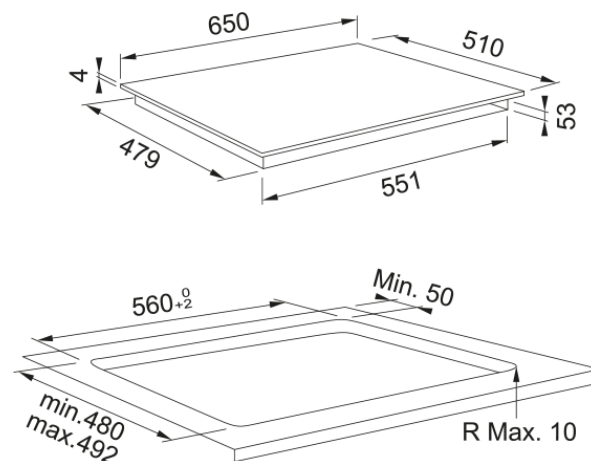

# INDUCCION MYTHOS FMY TOTAL FLEX 658 BK | 108.0613.587

La placa de inducción Mythos Flexi Pro - Total Flex de Franke destaca por su flexibilidad y funciones avanzadas. Ofrece hasta 8 zonas de cocción, con la capacidad de cocinar paellas de hasta 40 cm de diámetro. Cuenta con tecnología Flexi Pro que reconoce automáticamente la posición de las ollas en la zona activa, EasyCook con 63 recetas automáticas, y ProCook que divide en 4 zonas para cocinar a diferentes temperaturas. Además, incluye un display LCD asistido, 18 niveles de potencia, funciones automáticas, temporizador en todas las zonas, y varias funciones de seguridad.

## Dimensiones

Dimensiones producto	65
Ancho total	650.0
Profundidad de encastre	490.0
Ancho de encastre	560.0
Profundidad del embalaje	600.0
Ancho del embalaje	860.0