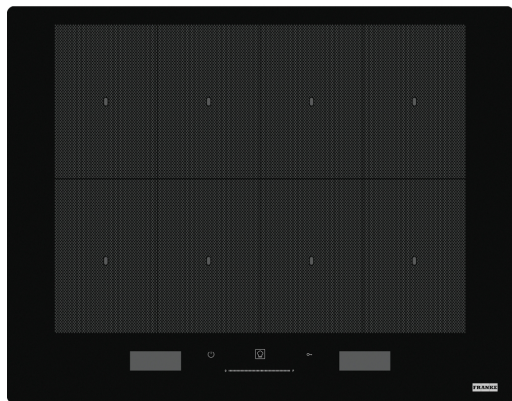

# INDUCCION MYTHOS FMY TOTAL FLEX 658 BK | 108.0613.587

La placa de inducción Mythos Flexi Pro - Total Flex de Franke destaca por su flexibilidad y funciones avanzadas. Ofrece hasta 8 zonas de cocción, con la capacidad de cocinar paellas de hasta 40 cm de diámetro. Cuenta con tecnología Flexi Pro que reconoce automáticamente la posición de las ollas en la zona activa, EasyCook con 63 recetas automáticas, y ProCook que divide en 4 zonas para cocinar a diferentes temperaturas. Además, incluye un display LCD asistido, 18 niveles de potencia, funciones automáticas, temporizador en todas las zonas, y varias funciones de seguridad.

## Aspecto

Tipo	Eléctrica
Tecnología	Inducción
Color	Negro
Acabado	Cristal
Limitación de potencia	sí