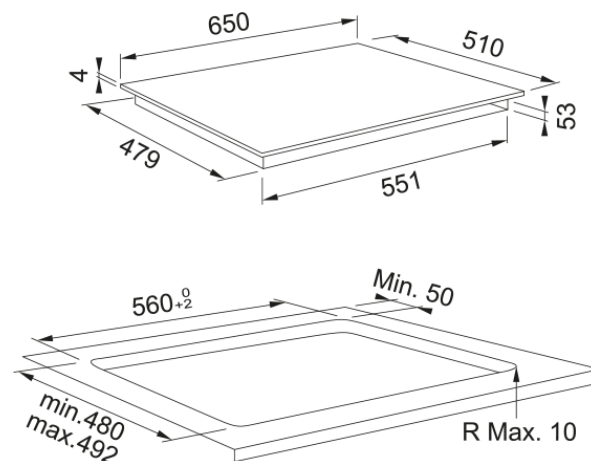

INDUCCION MYTHOS FMY TOTAL FLEX 658 BK | 108.0613.587

La placa de inducción Mythos Flexi Pro - Total Flex de Franke destaca por su flexibilidad y funciones avanzadas. Ofrece hasta 8 zonas de cocción, con la capacidad de cocinar paellas de hasta 40 cm de diámetro. Cuenta con tecnología Flexi Pro que reconoce automáticamente la posición de las ollas en la zona activa, EasyCook con 63 recetas automáticas, y ProCook que divide en 4 zonas para cocinar a diferentes temperaturas. Además, incluye un display LCD asistido, 18 niveles de potencia, funciones automáticas, temporizador en todas las zonas, y varias funciones de seguridad.

Aspecto

Tipo	Eléctrica
Tecnología	Inducción
Color	Negro
Acabado	Cristal
Limitación de potencia	Sí

Dimensiones

Dimensiones producto	65
Ancho total	650.0
Profundidad de encastre	490.0
Ancho de encastre	560.0
Profundidad del embalaje	600.0
Ancho del embalaje	860.0