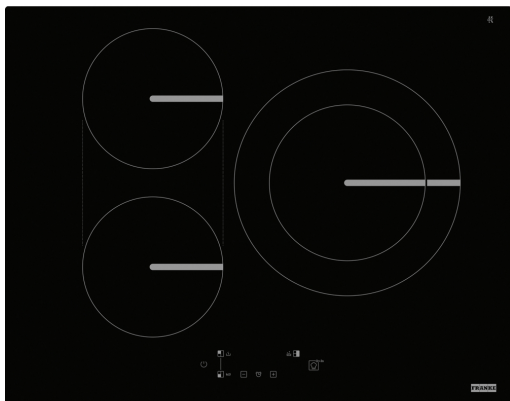

# INDUCCION SMART FSM 653 I D BK | 108.0606.109

La placa de inducción Smart FSM 653 I D BK de Franke es una opción versátil y eficiente para cualquier cocina moderna. Esta placa de inducción cuenta con tres zonas de cocción, incluyendo una zona Flex, que se adapta a diferentes tamaños de ollas y sartenes para una mayor flexibilidad. Su diseño elegante en color negro se complementa con controles táctiles intuitivos, facilitando su uso diario. Además, incluye funciones de temporizador programable, bloqueo de seguridad para niños y una superficie fácil de limpiar, garantizando una experiencia de cocina segura y cómoda.

## Aspecto

Tipo	Eléctrica
Tecnología	Inducción
Color	Negro
Acabado	Cristal
Limitación de potencia	Sí

## Especificaciones del producto

Tipo de instalación	Estándar y enrasado
Zona puente	Sí
Zona flexible	No
Bloqueo de seguridad	Sí
Cookassist	Hervir
Cookassist	Mantener caliente
Cookassist	Fundir

Forma del marco	Sin marco
Dimensiones del vidrio (mm)	650x510
Conexión placa/campana	No
Longitud del cable	1200.0
Gestión de potencia (kW)	2.5 - 4.0 - 6.0 - 7.2
Color de los dígitos	Rojo
Cable incluido	Sí
Booster zona del izq (W)	2100
Diám zona del izq (mm)	180
Booster zona izquierda (W)	1800
Booster zona tras izq (W)	2100
Diám zona tras izq (mm)	180
Potencia zona tras izq (W)	1800
Booster zona tras der (W)	3000
Diám zona tras der (mm)	210
Potencia zona tras der (W)	2100

### Propiedades

Tipo de UI	Touch control
Número de zona de cocción	3
Tipo zona de cocción del. SX	Redondo
Tipo zona de cocción tras. SX	Redondo
Tipo zona de cocción tras. DX	Redondo
Tipo zona de cocción del. DX	Redondo
Interfaz de usuario	Touch control - central +/-
Temporizador	Sí
Zona dual	Sí
Zona ovalada	No
Zona Flexi Pro	No
Nivel de potencia	9 + booster
Número de boosters	3