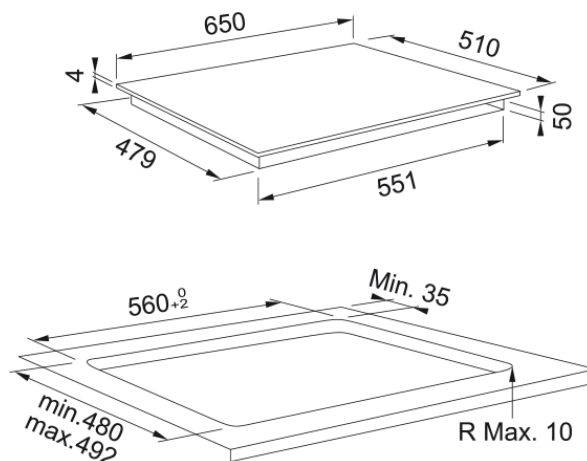

INDUCCION SMART FSM 653 I D BK | 108.0606.109

La placa de inducción Smart FSM 653 I D BK de Franke es una opción versátil y eficiente para cualquier cocina moderna. Esta placa de inducción cuenta con tres zonas de cocción, incluyendo una zona Flex, que se adapta a diferentes tamaños de ollas y sartenes para una mayor flexibilidad. Su diseño elegante en color negro se complementa con controles táctiles intuitivos, facilitando su uso diario. Además, incluye funciones de temporizador programable, bloqueo de seguridad para niños y una superficie fácil de limpiar, garantizando una experiencia de cocina segura y cómoda.

Aspecto

Tipo	Eléctrica
Tecnología	Inducción
Color	Negro
Acabado	Cristal
Limitación de potencia	Sí

Dimensiones

Dimensiones producto	60X50
Ancho total	650.0
Profundidad de encastre	490.0
Ancho de encastre	560.0
Profundidad del embalaje	600.0
Ancho del embalaje	855.0

Especificaciones energéticas

Potencia máxima booster (W)	3600.0
Potencia total (kW)	7.2
Voltaje	220-240 V
Frecuencia (Hz)	50-60

Especificaciones del producto

Tipo de instalación	Estándar y enrasado
Zona puente	Sí
Zona flexible	No
Bloqueo de seguridad	Sí
Cookassist	Hervir
Cookassist	Mantener caliente
Cookassist	Fundir