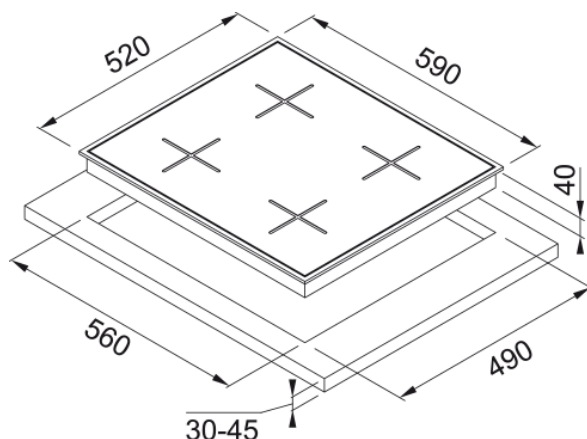

## PLACA GAS FHNS 604 4G BK C | 106.0489.940

La Placa Glass Linear-Gas FHNS 604 4G BK C de Franke combina diseño sofisticado y funcionalidad avanzada para la cocina moderna. Con cuatro quemadores distribuidos estratégicamente, permite una cocción eficiente y uniforme. Su elegante acabado en vidrio negro añade un toque de estilo a cualquier cocina, mientras que los mandos frontales proporcionan un control preciso de la llama. Además, cuenta con encendido automático y sistemas de seguridad que garantizan una operación segura y fiable en todo momento, haciendo de esta placa una excelente opción para tu hogar.

### Aspecto

Tipo	Gas
Tecnología	Placa de gas cristal
Color	Negro
Acabado	Cristal
Tipo de soporte de recipiente	Un quemador único
Limitación de potencia	no

### Dimensiones

Dimensiones producto	60X50
Ancho total	590.0
Profundidad de encastre	590.0
Ancho de encastre	520.0
Profundidad del embalaje	595.0
Ancho del embalaje	670.0