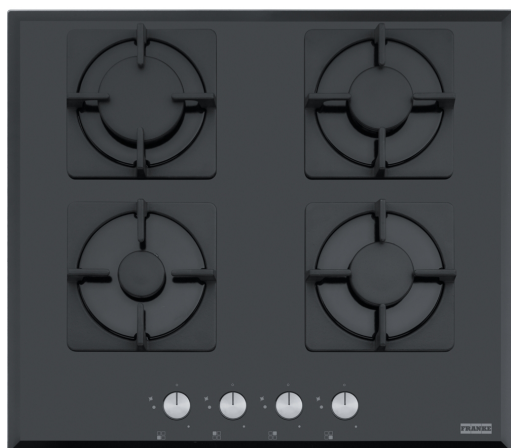

## PLACA GAS FHNS 604 4G BK C | 106.0489.940

La Placa Glass Linear-Gas FHNS 604 4G BK C de Franke combina diseño sofisticado y funcionalidad avanzada para la cocina moderna. Con cuatro quemadores distribuidos estratégicamente, permite una cocción eficiente y uniforme. Su elegante acabado en vidrio negro añade un toque de estilo a cualquier cocina, mientras que los mandos frontales proporcionan un control preciso de la llama. Además, cuenta con encendido automático y sistemas de seguridad que garantizan una operación segura y fiable en todo momento, haciendo de esta placa una excelente opción para tu hogar.

### Aspecto

Tipo	Gas
Tecnología	Placa de gas cristal
Color	Negro
Acabado	Cristal
Tipo de soporte de recipiente	Un quemador único
Limitación de potencia	no

### Especificaciones del producto

Tipo de instalación	Estándar
Número de zonas de cocción	4
Potencia quemador del izq (W)	1000
Quemador delantero derecho (W)	1750
Potencia quemador tras izq (W)	3000
Potencia quemador tras der (W)	1750
Color de los mandos	pintado en plata

Conexión placa/campana	No
Material del soporte de sartén	Hierro fundido
Cable incluido	Sí
Adaptador para wok	No
<b>Identificación de Producto</b>	
Marca	Franke
Familia	Smart
Gama	Gas on glass
<b>Propiedades</b>	
Tipo de UI	Mandos
Numero de mandos	4.0
Número de soporte de cacerolas	4
Zona cocción del. izquierdo	Auxiliar
Tipo zona cocción tras. izq.	Rápido
Tipo zona cocción tras. der.	Semi rápido
Zona cocción del. derecho	Semi rápido
Interfaz de usuario	Mandos
Temporizador	No
Nivel de potencia	6