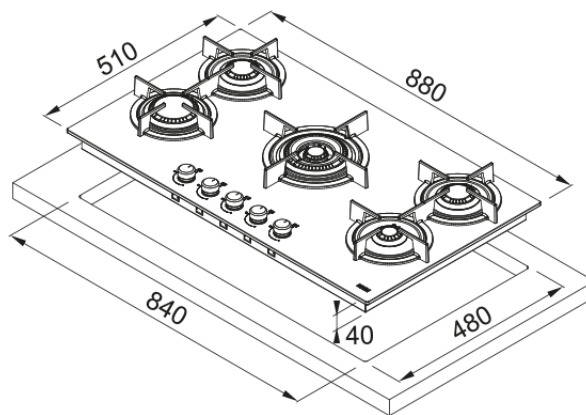

# PLACA GAS CRYSTAL FHCR 905 4G TC HE BK C | 106.0374.288

La placa Mythos de Gas Cristal de Franke es una opción sofisticada y eficiente para cualquier cocina. Con un diseño elegante de cristal, esta placa ofrece múltiples quemadores que proporcionan una cocción rápida y uniforme. Los cinco quemadores están distribuidos de manera óptima para ofrecer flexibilidad en la cocina. Además, cuenta con avanzados sistemas de seguridad para un uso seguro y confiable. La estética moderna de esta placa se complementa con su funcionalidad avanzada, haciendo de ella una excelente elección para quienes buscan rendimiento y estilo en su cocina.

## Aspecto

|                               |                      |
|-------------------------------|----------------------|
| Tipo                          | Gas                  |
| Tecnología                    | Placa de gas cristal |
| Color                         | Negro                |
| Acabado                       | Cristal              |
| Tipo de soporte de recipiente | Quemador doble       |
| Limitación de potencia        | no                   |

## Dimensiones

|                          |       |
|--------------------------|-------|
| Dimensiones producto     | 90X50 |
| Ancho total              | 880.0 |
| Profundidad de encastre  | 480.0 |
| Ancho de encastre        | 840.0 |
| Profundidad del embalaje | 600.0 |
| Ancho del embalaje       | 990.0 |

## Especificaciones del producto

|                                |          |
|--------------------------------|----------|
| Tipo de instalación            | Estándar |
| Número de zonas de cocción     | 5        |
| Potencia quemador del izq (W)  | 3000     |
| Quemador delantero derecho (W) | 1000     |
| Central medio (W)              | 4000     |
| Potencia quemador tras izq (W) | 1750     |
| Potencia quemador tras der (W) | 1750     |