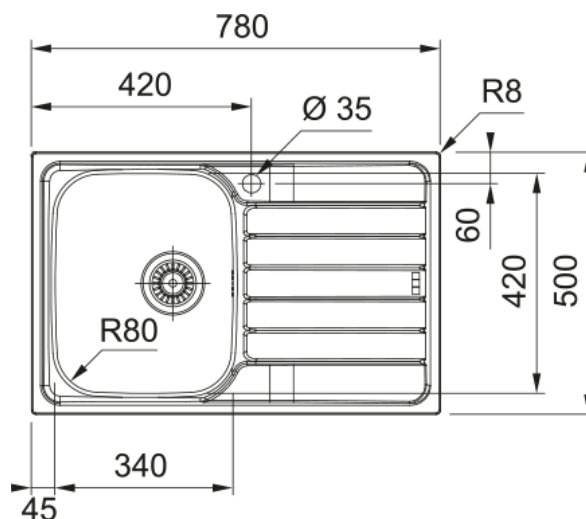

Fregadero Acero Inoxidable SKX 611-78/50 | 101.0739.852

El fregadero SKX 611-78/50 en acero inoxidable destaca por su diseño práctico y su resistencia al uso diario. Con una cubeta amplia y escurridor integrado, ofrece comodidad en la preparación y limpieza de alimentos. Fabricado en acero inox de alta calidad, garantiza durabilidad, higiene y una superficie fácil de mantener. Su formato rectangular permite una instalación sencilla y se adapta bien a cocinas que buscan soluciones eficientes y estéticas en espacios de tamaño medio.

Aspecto

Tipo de fregadero	Cubeta con escurridor
Material	Inox
Nº cubetas	1
Color	Acero
Acabado	Cepillado

Dimensiones

Medida ext: derecha-izquierda	780.0
Medida ext: frontal-trasero	500.0
Cubeta 1: derecha-izquierda	340.0
Cubeta 1: frontal-trasero	420.0
Cubeta 1: profundidad	160.0
Encastre: derecha-izquierda	760.0
Encastre: frontal-trasero	480.0

Instalación

Mueble	45 cm
--------	-------

Especificaciones del producto

Tipo de instalación	Encastre
Válvula	3 1/2"
Posición escurridor	Escurridor lado derecho
Compatibilidad Active Twist	No
Dispositivo instalación	Bolsa abrazaderas