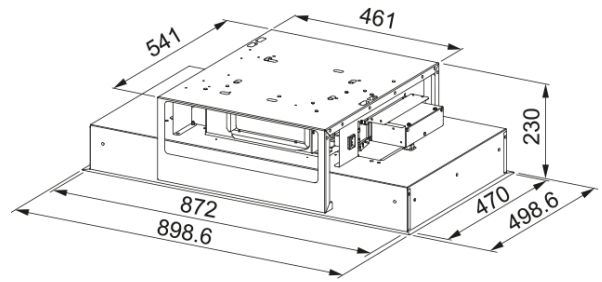

HOOD FCMY 90 C WHG A FL FRANKE | 350.0679.886

HOOD FCMY 90 C WHG A FL FRANKE

välimus

Kapuutsi kategooria Lagi

Viimistlus Roostevaba teras/valge klaas

mõõdud

Laius mm 900.0

Diam. õhu väljalaskeava Ristkülikukujuline