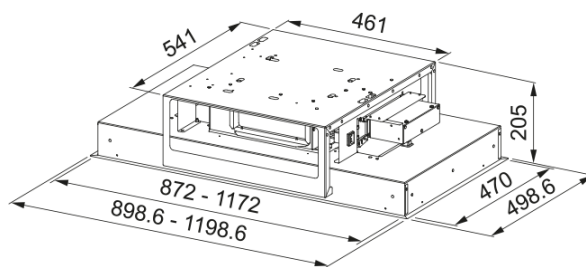

HOOD FCMY 90 C WHG A 2B KL FRANKE | 350.0679.883

HOOD FCMY 90 C WHG A 2B KL FRANKE

välimus

Kapuutsi kategooria

Lagi

Viimistlus

Roostevaba teras/valge klaas

mõõdud

Laius mm

900.0

Diam. õhu väljalaskeava

Ristkülikukujuline

energia võimsus

Pistiku tüüp

Pistikut pole

Aastane energiatarbimine AEC