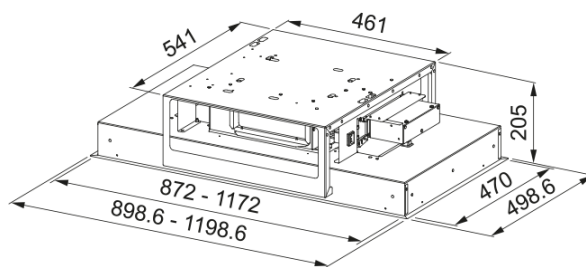

HOOD FCMY 90 C WHG A 2B FRANKE | 350.0679.883

HOOD FCMY 90 C WHG A 2B FRANKE

välimus

Kapuutsi kategooria

Lagi

Viimistlus

Roostevaba teras/valge klaas

mõõdud

Laius mm

900.0

Diam. õhu väljalaskeava

Ristkülikukujuline

energia võimsus

Pistiku tüüp

Pistikut pole

Aastane energiatarbimine AEC