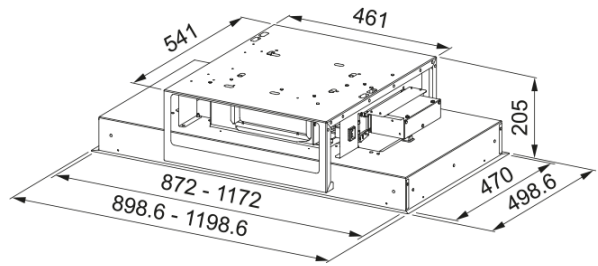

HOOD FCMY 90 C XS A KL FRANKE | 350.0679.881

HOOD FCMY 90 C XS A KL FRANKE

välimus

Kapuutsi kategooria Lagi

Viimistlus X

mõõdud

Laius mm 900.0

Diam. õhu väljalaskeava Ristkülikukujuline

energia võimsus

Pistiku tüüp Pistikut pole

Aastane energiatarbimine AEC 40.6

Dünaamiline klass A

Valgusefektiivsuse klass A

Rasva filtreerimise tõhusus Cl E

Mootori pingeline 220-240V 50-60Hz

Mootor Gr komm.nimi MULTIFAN A++ CIELO

Mootori arv 1

paigaldusviis

Paigaldamine Saar

Toote spetsifikatsioonid

Õhukvaliteedi andur Ei

Energiatõhususe klass A+

Tagasilöögiklapp Ei

Tagaväljund Ei

Tilgavaba Ei

UI Type Nupplüliti

Lamp Type LED-riba

toote tuvastamine

Toote kaubamärk FRANKE

Süsteem Mythos