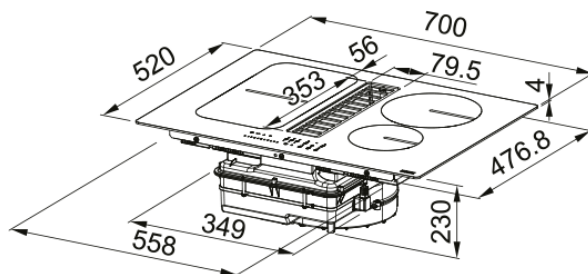

HOOD FSM 709 HI FRANKE | 340.0678.203

HOOD FSM 709 HI FRANKE

välimus

Värv Must

Viimistlus Klaasist

Võimsuse piirang Jah

möödud

Kaubanduslik mõõde 70X50

energia võimsus

Koguvõimsus 7.4

Pinge ja sagedus 220-240V 50-60Hz

paigaldusviis

Filtri tüpologia Hobextrektor

Toote spetsifikatsioonid

Sild Ei

Turvalukk Jah

Energiaühikuse klass A++

Hoida soojas Ei

Sulamine Jah

Grill Ei

Blower tech.name 340006

mähise mõõt pos1 (cm) 19X21

mähise mõõt pos2 (cm) 19X21

mähise mõõt pos3 (cm) Ø 20

mähise mõõt pos4 (cm) Ø 14,5

lapselukk Jah

taastamine Ei

eelkuumutamine Jah

kuivatusfunktsioon Ei

automaatfunktsioon Jah

HOOD FSM 709 HI FRANKE | 2026-04-16

FRANKE