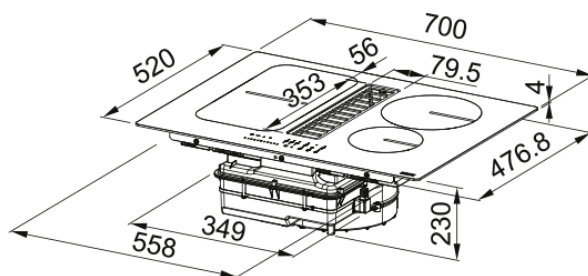

HOOD FSM 709 HI FRANKE | 340.0678.203

HOOD FSM 709 HI FRANKE

välimus

Värv Must

Viimistlus Klaasist

Võimsuse piirang Jah

möödud

Kaubanduslik mõõde 70X50

energia võimsus

Koguvõimsus 7.4

Pinge ja sagedus 220-240V 50-60Hz

paigaldusviis

Filtri tüpologia Hobextrektor

Toote spetsifikatsioonid

Sild Ei

Turvalukk Jah

Energiaühikuse klass A++

Hoida soojas Ei

Sulamine Jah

Grill Ei

Blower tech.name 340006

mähise mõõt pos1 (cm) 19X21

mähise mõõt pos2 (cm) 19X21

mähise mõõt pos3 (cm) Ø 20

mähise mõõt pos4 (cm) Ø 14,5

lapselukk Jah

taastamine Ei

eelkuumutamine Jah

kuivatusfunktsioon Ei

automaatfunktsioon Jah

HOOD FSM 709 HI FRANKE | 2026-06-12

FRANKE