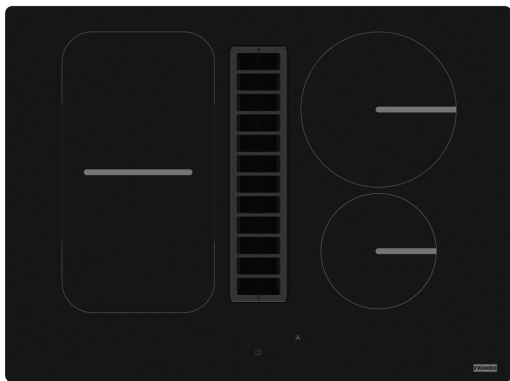

HOOD FSM 709 HI FRANKE | 340.0678.203

HOOD FSM 709 HI FRANKE

välimus

Värv Must

Viimistlus Klaasist

Võimsuse piirang Jah

möödud

Kaubanduslik mõõde 70X50

Energiaühikuse klass A++

Hoida soojas Ei

Sulamine Jah

Grill Ei

Blower tech.name 340006

mähise mõõt pos1 (cm) 19X21

mähise mõõt pos2 (cm) 19X21

mähise mõõt pos3 (cm) Ø 20