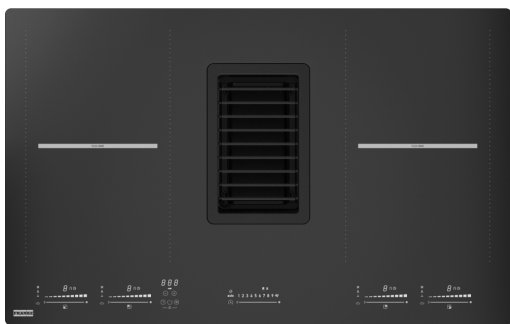

HOOD FMY 839 HI 2.0 FRANKE | 340.0597.249

The Myths 2gether is a high-level combination of hob and hood, it stands out with absolute elegance and functionality.

välimus

Värv Must

Viimistlus Klaasist

Võimsuse piirang Ei

möödud

Kaubanduslik mõõde 83X52

energia võimsus

Koguvõimsus 7.4

Pinge ja sagedus 220-240V 50-60Hz

paigaldusviis

Filtri tüpoloogia Hobextrektor

Toote spetsifikatsioonid

Sild Jah

Turvalukk Jah

Energiatõhususe klass A++

Hoida soojas Jah

Sulamine Jah

Grill Ei

Blower tech.name 340006

mähise mõõt pos1 (cm) 19X21

Mudelite valik	MYTHOS
omadused	
Kontroll	Flex puutetundlik liugur
Numbrite värv	Valge
Küpsetusala	4
Veekindel	Jah
Taimer	Jah
Booster	4
Stop&Go	Jah
Värviline Back_LEDind_Display	N/A
Rasva filtreerimise tõhusus Cl	D
Filtri tüüp	Alumiiniumist
Söefilter	Ei