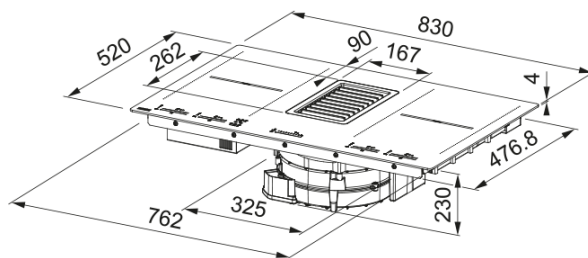

HOOD FMY 839 HI 2.0 FRANKE | 340.0597.249

The Myths 2gether is a high-level combination of hob and hood, it stands out with absolute elegance and functionality.

välimus

Värv Must

Viimistlus Klaasist

Võimsuse piirang Ei

möödud

Kaubanduslik mõõde 83X52

energia võimsus

Koguvõimsus 7.4

Pinge ja sagedus 220-240V 50-60Hz

paigaldusviis

Filtri tüpoloogia Hobextrektor

Toote spetsifikatsioonid

Sild Jah

Turvalukk Jah

Energiatõhususe klass A++

Hoida soojas Jah

Sulamine Jah

Grill Ei

Blower tech.name 340006

mähise mõõt pos1 (cm) 19X21

mähise mõõt pos2 (cm) 19X21

mähise mõõt pos3 (cm) 19X21

mähise mõõt pos4 (cm) 19X21

Rasvafiltri alarm Jah

Control Puute-liugjuhtimine

toote tuvastamine

Toote kaubamärk FRANKE

Süsteem Myths