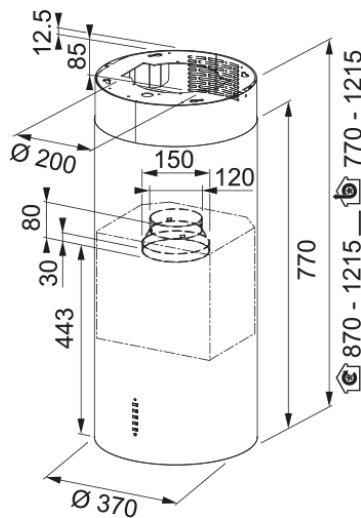

HOOD FTU PLUS 3707 I WH/2 FRANKE | 335.0588.222

HOOD FTU PLUS 3707 I WH/2 FRANKE

välimus

Kapuutsi kategooria Disain

Viimistlus Valge matt

mõõdud

Laius mm 370.0

Diam. õhu väljalaskeava 150