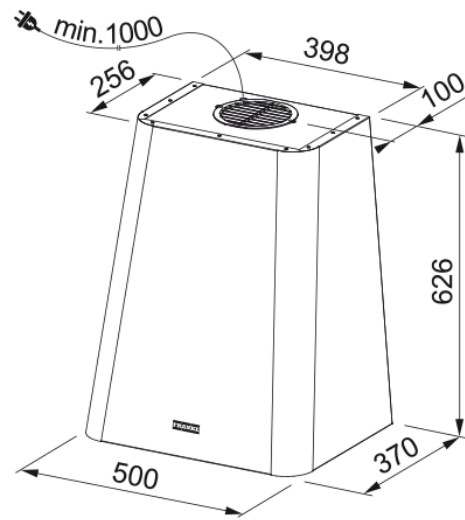

HOOD FSMD 508 YL/2 FRANKE | 335.0530.202

HOOD FSMD 508 YL/2 FRANKE

välimus

Kapuutsi kategooria	Disain
Viimistlus	Tolmune sinep

mõõdud

Laius mm	500.0
Diam. õhu väljalaskeava	150

energia võimsus

Pistiku tüüp	EU
Aastane energiatarbimine AEC	48.2
Dünaamiline klass	A
Valgusefektiivsuse klass	A
Rasva filtreerimise tõhusus Cl	D
Mootori pinge	220-240V 50-60Hz
Mootor Gr komm.nimi	SP 600 A+
Mootori arv	1

paigaldusviis

Paigaldamine	Seina

Toote spetsifikatsioonid

Õhukvaliteedi andur	Ei
Energia tõhususe klass	A
Tagasilöögiklapp	Ei
Tagaväljund	Ei
Tilgavaba	Ei
UI Type	Pöörrik
Lamp Type	LED-riba

toote tuvastamine

Toote kaubamärk	FRANKE
Süsteem	Smart