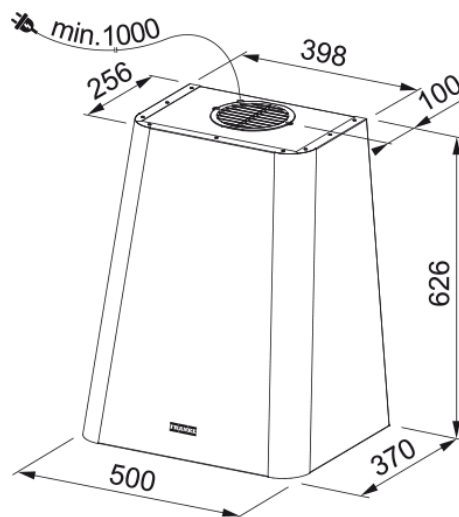

HOOD FSMD 508 GN/2 FRANKE | 335.0530.200

HOOD FSMD 508 GN/2 FRANKE

välimus

Kapuutsi kategooria	Disain
Viimistlus	Tolmuroheline

mõõdud

Laius mm	500.0
Diam. õhu väljalaskeava	150

energia võimsus

Pistiku tüüp	EU
Aastane energiatarbimine AEC	48.2
Dünaamiline klass	A
Valgusefektiivsuse klass	A
Rasva filtreerimise tõhusus Cl	D
Mootori pinge	220-240V 50-60Hz
Mootor Gr komm.nimi	SP 600 A+
Mootori arv	1

paigaldusviis

Paigaldamine	Seina
--------------	-------

Toote spetsifikatsioonid

Õhukvaliteedi andur	Ei
Energia tõhususe klass	A
Tagasilöögiklapp	Ei
Tagaväljund	Ei
Tilgavaba	Ei
UI Type	Pöörlik
Lamp Type	LED-riba