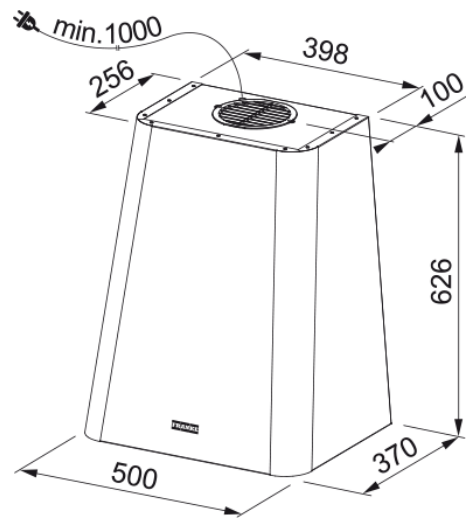

HOOD FSMD 508 GN/2 FRANKE | 335.0530.200

HOOD FSMD 508 GN/2 FRANKE

välimus

Kapuutsi kategooria	Disain
Viimistlus	Tolmuroheline

mõõdud

Laius mm	500.0
Diam. õhu väljalaskeava	150

energia võimsus

Pistiku tüüp	EU
Aastane energiatarbimine AEC	48.2
Dünaamiline klass	A
Valgusefektiivsuse klass	A
Rasva filtreerimise tõhusus Cl	D
Mootori pinge	220-240V 50-60Hz
Mootor Gr komm.nimi	SP 600 A+
Mootori arv	1

paigaldusviis

Paigaldamine	Seina
--------------	-------

Toote spetsifikatsioonid

Õhukvaliteedi andur	Ei
Energia tõhususe klass	A
Tagasilöögiklapp	Ei
Tagaväljund	Ei
Tilgavaba	Ei
UI Type	Pöörlik
Lamp Type	LED-riba